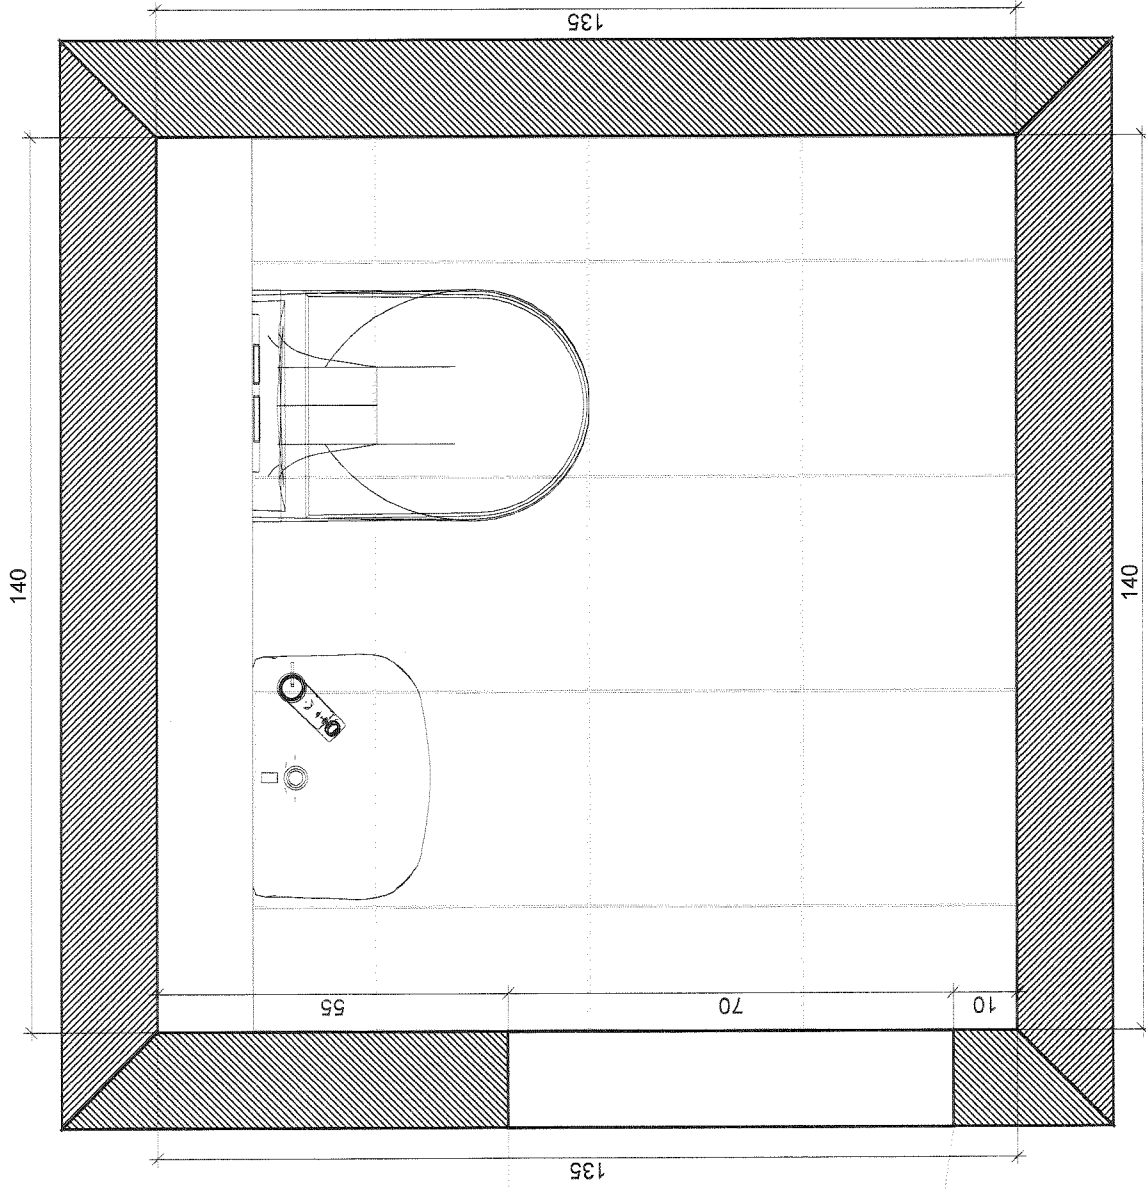

Úroveň

Projekt:	BD Máj - WC typ III
Jméno:	
Adresa:	
Město:	
Měřítko:	1/12
Datum:	2.9.2015
Strana:	1

Informace o prostoru

Informace o prostoru

Základní plocha	1,89 m ²
Obvod	5,50 m
Objem	4,73 m ³
Výška	2,50 m

Podlaha

Celková plocha	1,68 m ²
Obvod	5,20 m
Obložená plocha	1,68 m ²

100%

Stěny a zdi

Celková plocha	12,21 m ²
Obložená plocha	10,94 m ²
Plocha s texturou	1,27 m ²

90%

10%

Strop

Celková plocha	1,89 m ²
----------------	---------------------

Střecha

Plocha zkosené střechy	---
------------------------	-----

Místnost

Stěna 1

Projekt:	BD Máj - WC typ III
Jméno:	
Adresa:	
Město:	
Měřítko:	1/19
Datum: 2.9.2015	Strana 4