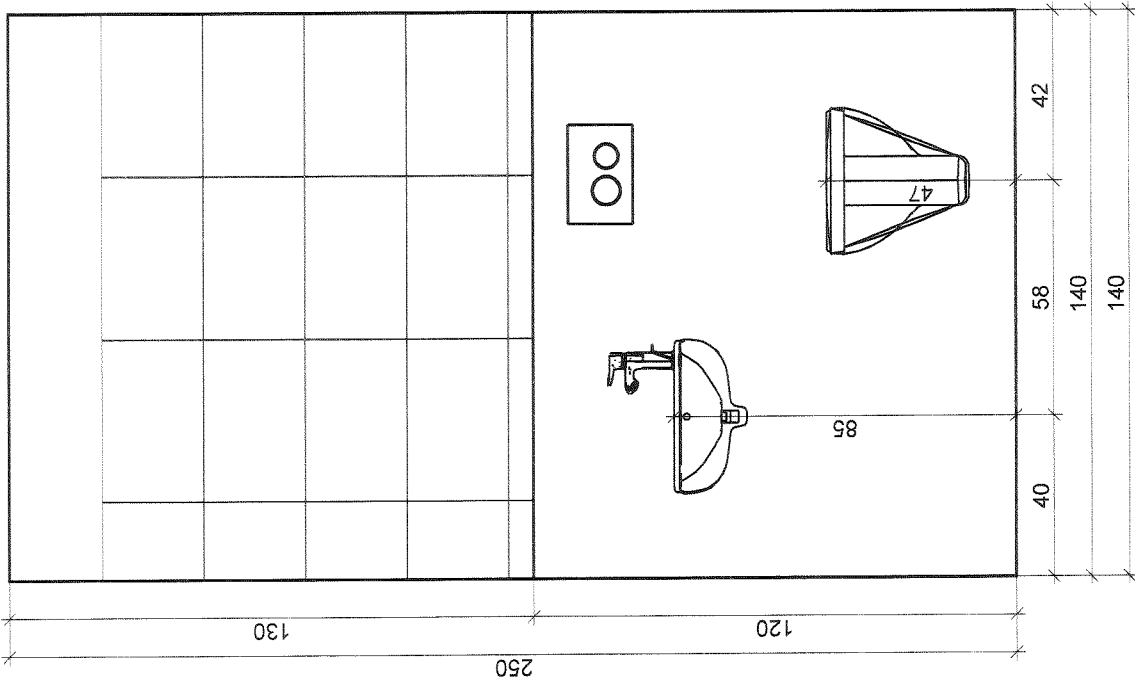

Stěna 2

Projekt:	BD Máj - WC typ III
Jméno:	
Adresa:	
Město:	
Měřítko:	1/19
Datum:	2.9.2015
	Strana 5