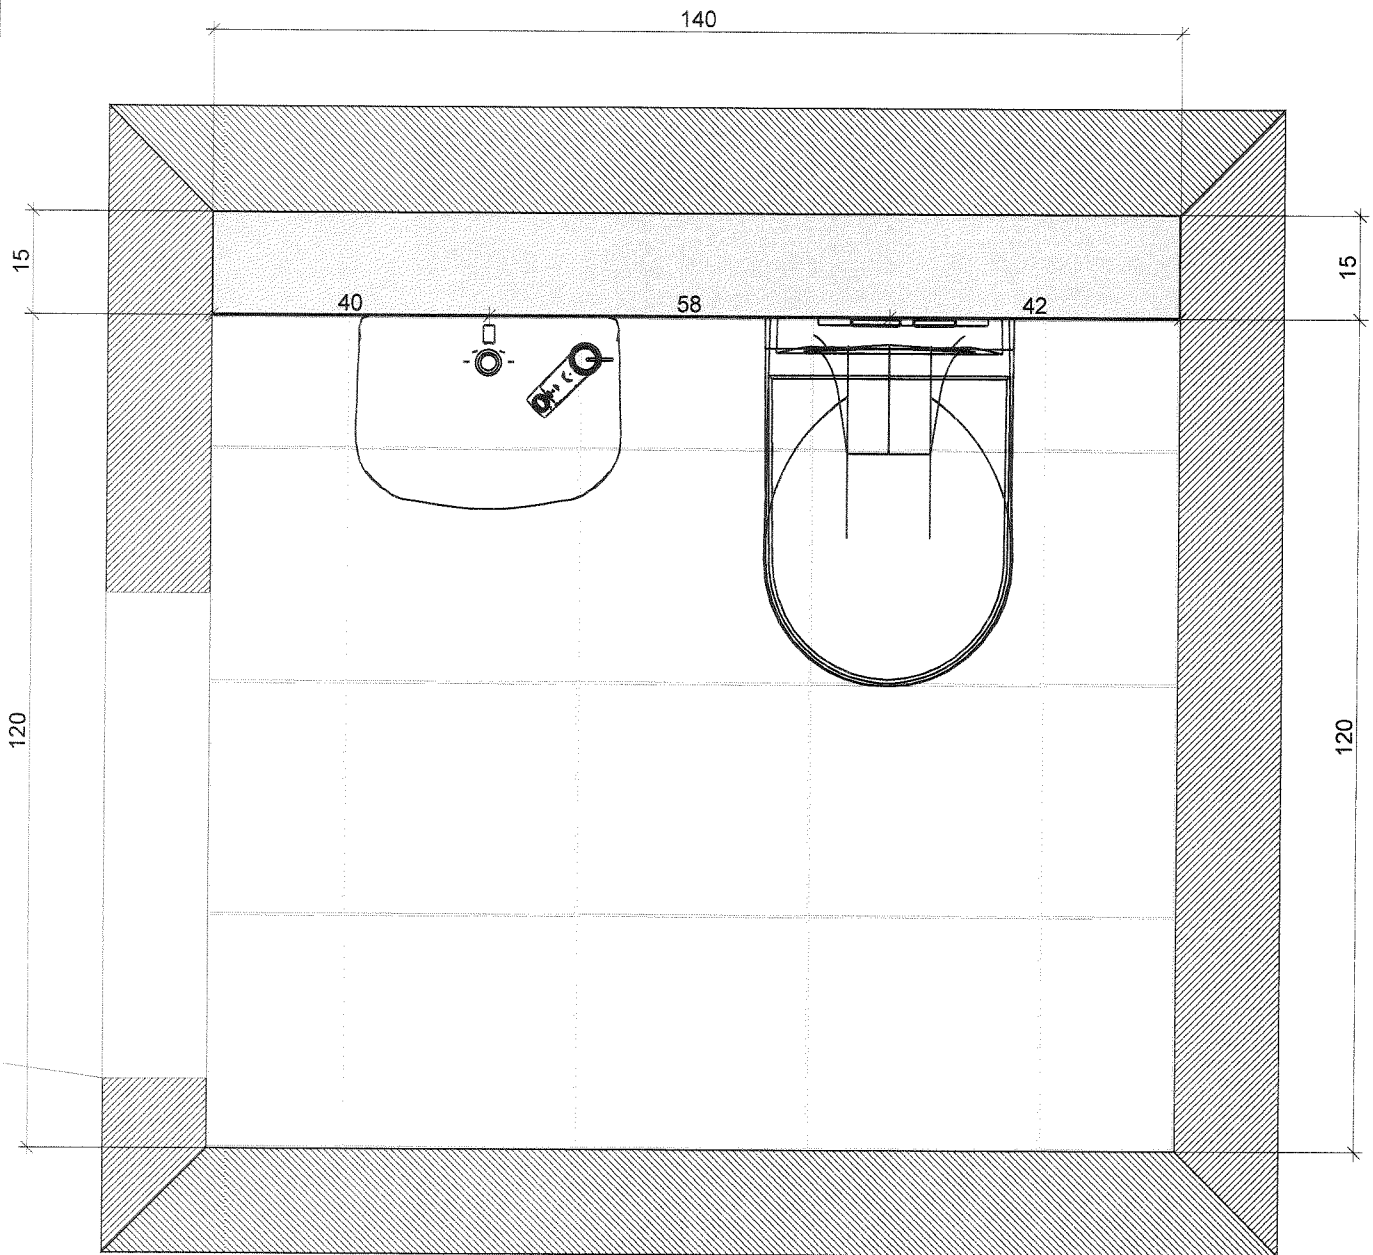

Úroveň

Projekt:	BD Máj - WC typ III
Jméno:	
Adresa:	
Město:	
Měřítko:	1/12
Datum:	2.9.2015
Strana:	1

Informace o prostoru

Informace o prostoru

Základní plocha	1,89 m ²
Obvod	5,50 m
Objem	4,73 m ³
Výška	2,50 m

Podlaha

Celková plocha	1,68 m ²
Obvod	5,20 m
Obložená plocha	1,68 m ²

100%

Stěny a zdi

Celková plocha	12,21 m ²
Obložená plocha	10,94 m ²
Plocha s texturou	1,27 m ²

90%

10%

Strop

Celková plocha	1,89 m ²
----------------	---------------------

Střecha

Plocha zkosené střechy	---
------------------------	-----

Místnost

Stěna 1

Projekt:	BD Máj - WC typ III
Jméno:	
Adresa:	
Město:	
Měřítko:	1/19
Datum: 2.9.2015	Strana 4