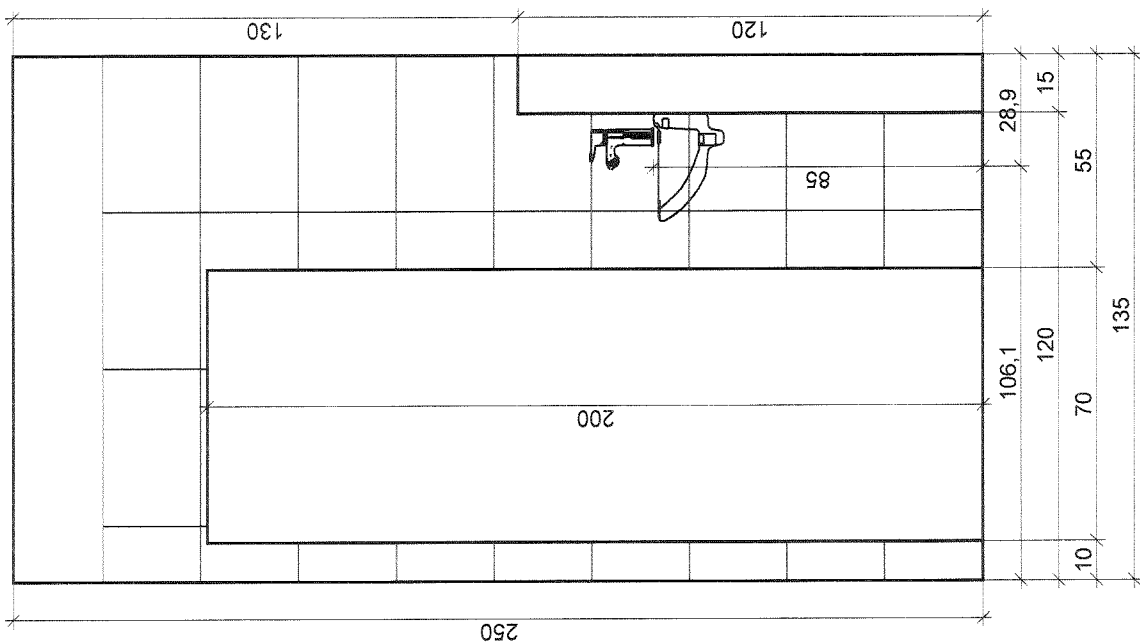

Úroveň

Projekt:	BD Máj - WC typ III
Jméno:	
Adresa:	
Město:	
Měřítko:	1/12
Datum:	2.9.2015
Strana:	1

Informace o prostoru

Informace o prostoru

Základní plocha	1,89 m ²
Obvod	5,50 m
Objem	4,73 m ³
Výška	2,50 m

Podlaha

Celková plocha	1,68 m ²
Obvod	5,20 m
Obložená plocha	1,68 m ²

100%

Stěny a zdi

Celková plocha	12,21 m ²
Obložená plocha	10,94 m ²
Plocha s texturou	1,27 m ²

90%

10%

Strop

Celková plocha	1,89 m ²
----------------	---------------------

Střecha

Plocha zkosené střechy	---
------------------------	-----

Místnost

Stěna 1

Projekt:	BD Máj - WC typ III
Jméno:	
Adresa:	
Město:	
Měřítko:	1/19
Datum: 2.9.2015	Strana 4