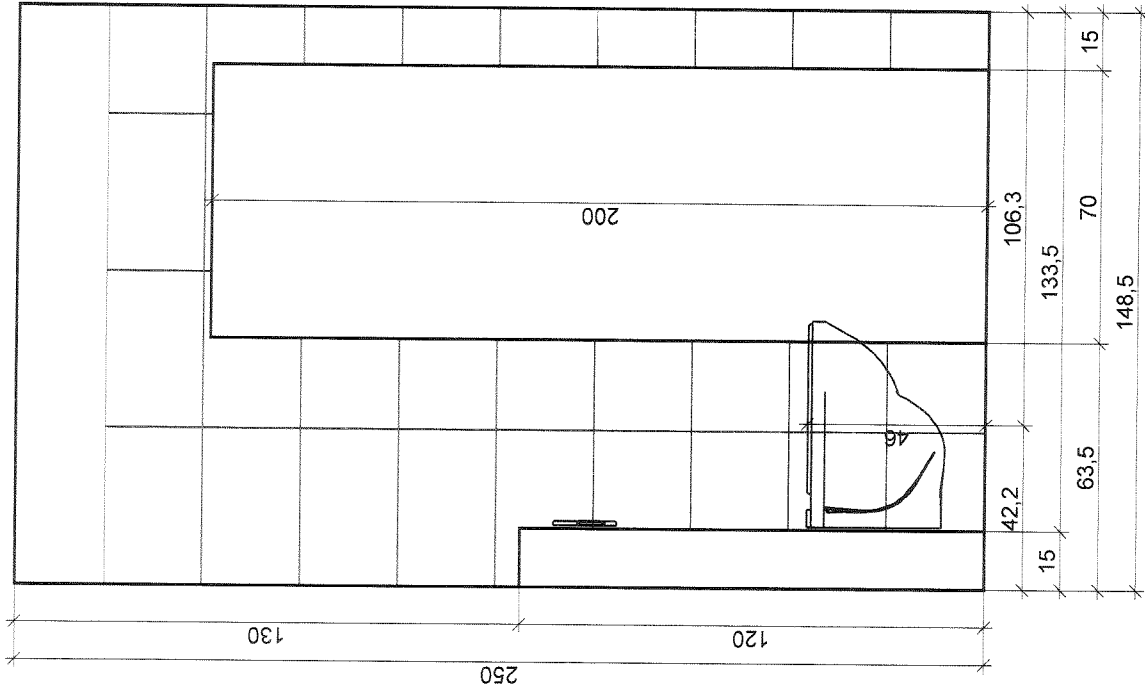

Stěna 1

Projekt:	BD Máj - WC typ I
Jméno:	
Adresa:	
Město:	
Měřitko:	1/19
Datum:	2.9.2015
Strana:	4