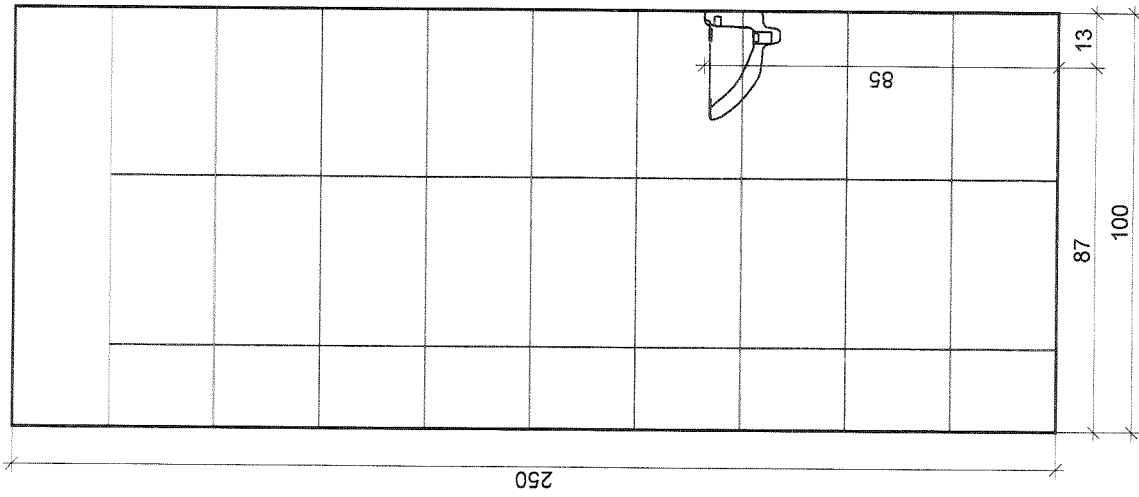

Stěna 2

Projekt:	BD Máj - WC typ I
Jméno:	
Adresa:	
Město:	
Měřítko:	1/18
Datum:	2.9.2015