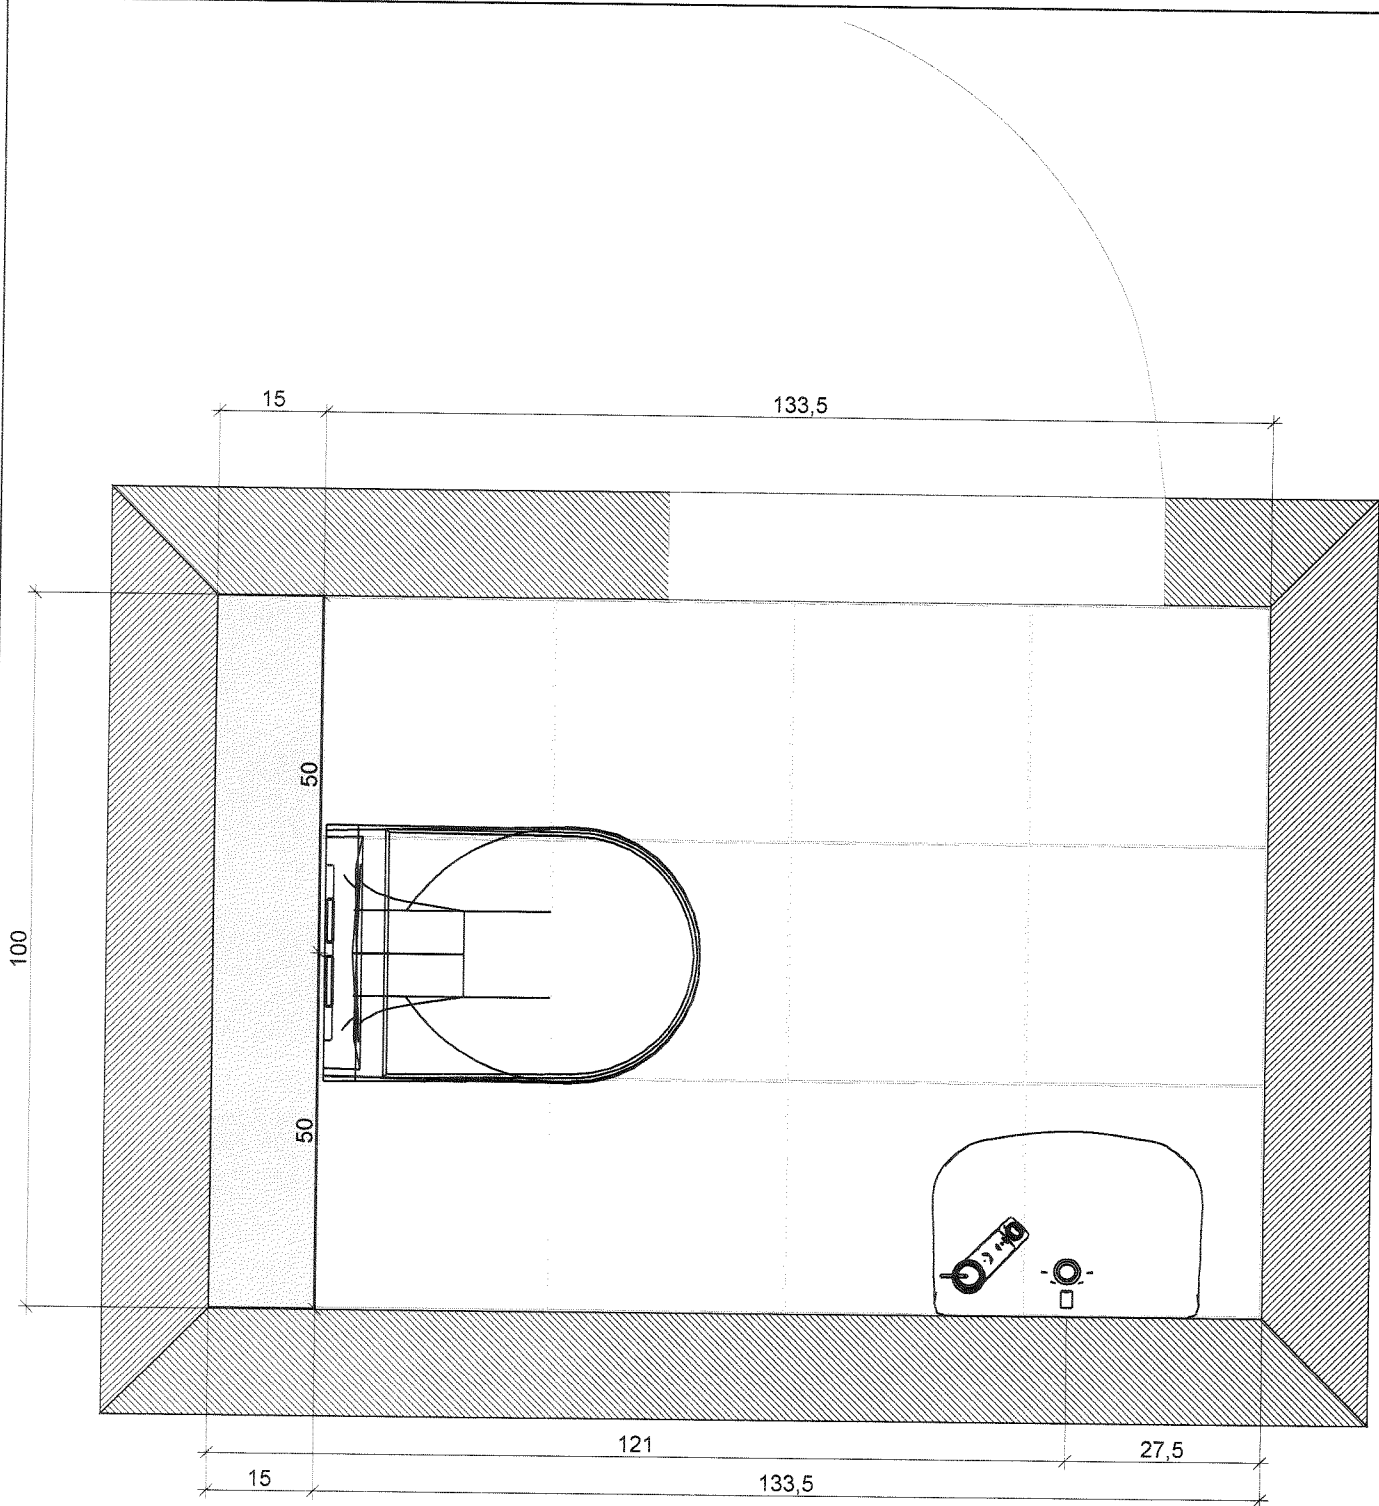

Místnost

Projekt:	BD Máj - WC typ I
Jméno:	
Adresa:	
Město:	
Měřitko:	1/11
Datum: 2.9.2015	Strana 3