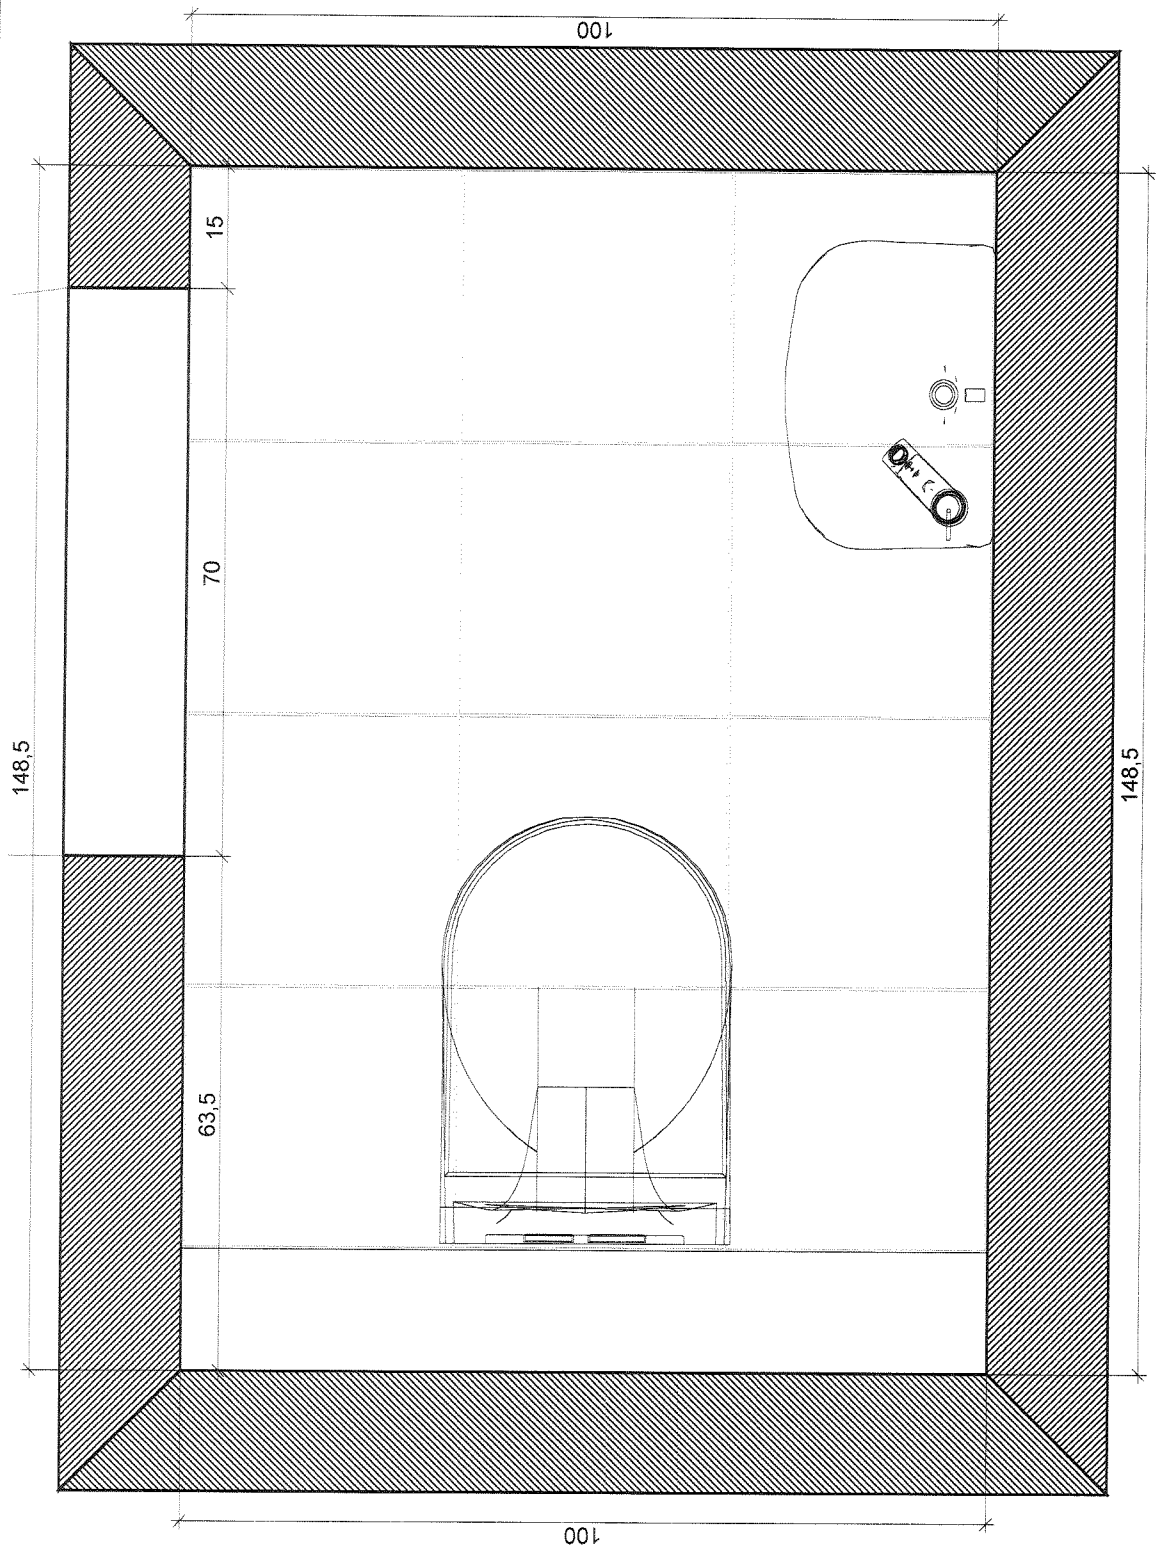

Úroveň

Projekt:	BD Máj - WC typ I
Jméno:	
Adresa:	
Město:	
Měřitko:	1/9
Datum:	2.9.2015
Strana:	1

Informace o prostoru

Informace o prostoru

Základní plocha

1,49 m²

Obvod

4,97 m

Objem

3,71 m³

Výška

2,50 m

Podlaha

Celková plocha

1,34 m²

Obvod

4,67 m

Obložená plocha

1,34 m²

100%

Stěny a zdi

Celková plocha

10,82 m²

Obložená plocha

9,67 m²

Plocha s texturou

1,14 m²

89%

10%

Strop

Celková plocha

1,49 m²