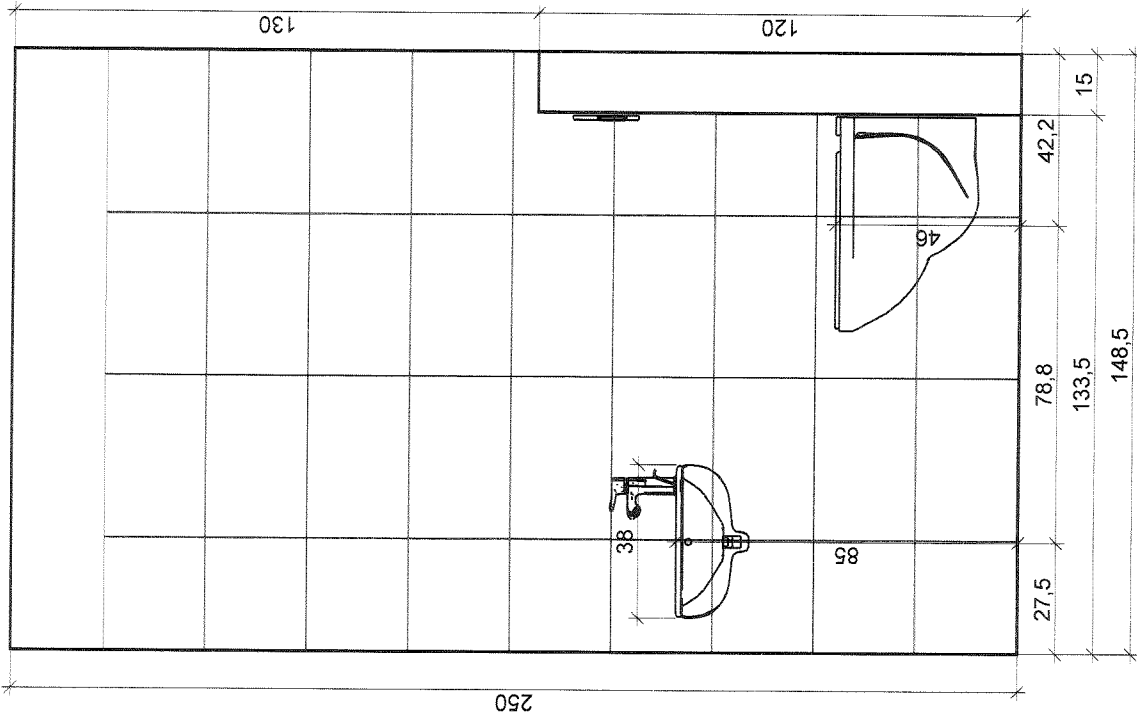

Stěna 3

Projekt:	BD Máj - WC typ I
Jméno:	
Adresa:	
Město:	
Měřítko:	1/19
Datum:	2.9.2015
Strana:	6