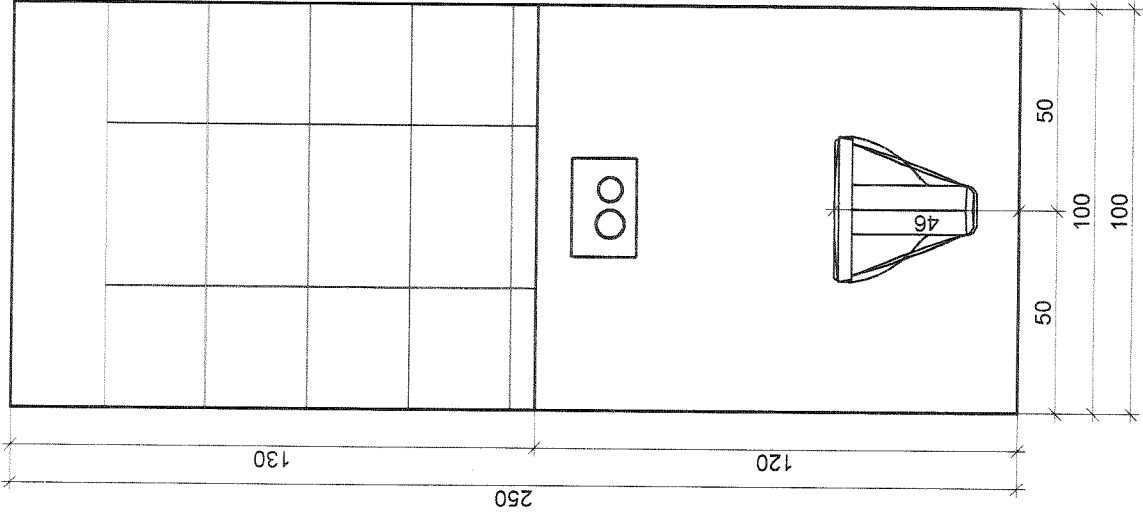

4,67 m

Obložená plocha

1,34 m²

100%

Stěny a zdi

Celková plocha

10,82 m²

Obložená plocha

9,67 m²

Plocha s texturou

1,14 m²

89%

10%

Strop

Celková plocha

1,49 m²

Stěna 2

Projekt:	BD Máj - WC typ I
Jméno:	
Adresa:	
Město:	
Měřítko:	1/18
Datum:	2.9.2015

Stěna 3

Projekt:	BD Máj - WC typ I
Jméno:	
Adresa:	
Město:	
Měřítko:	1/19
Datum:	2.9.2015
Strana:	6

Stěna 4

Projekt:	BD Máj - WC typ I
Jméno:	
Adresa:	
Město:	
Měřítko:	1/19
Datum:	2.9.2015
Strana	7