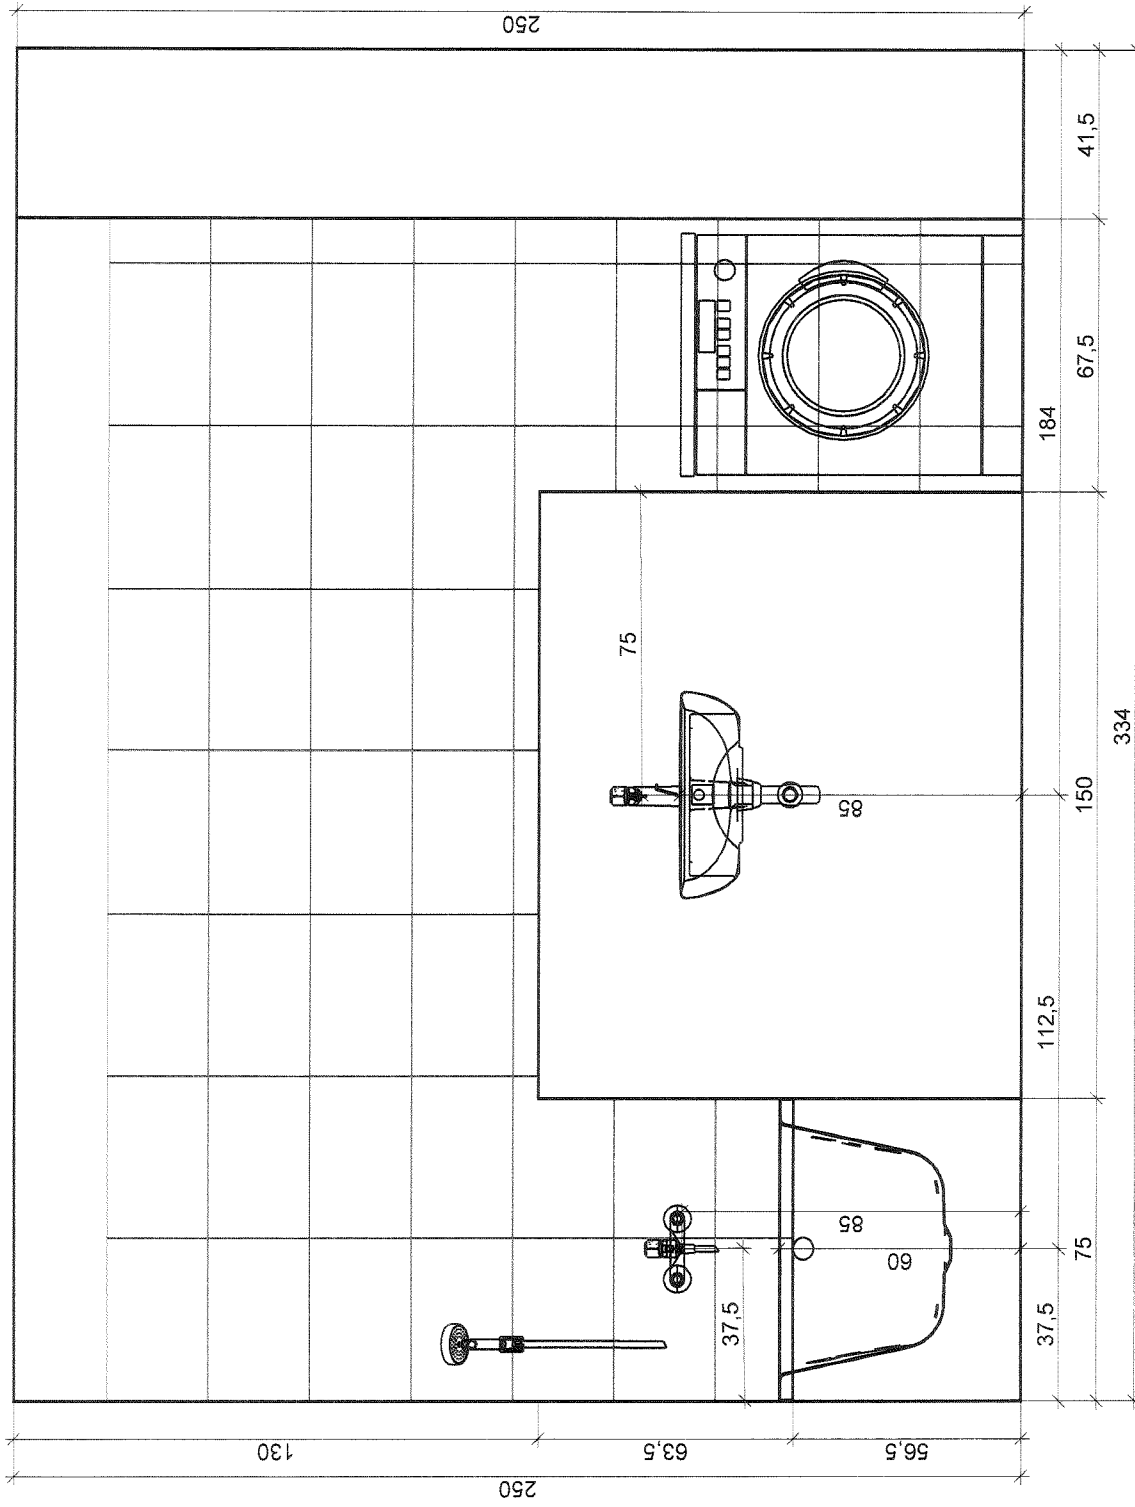

Stěna 2

Projekt:	BD Máj - typ V
Jméno:	
Adresa:	
Město:	
Měřtko:	1/19
Datum:	2.9.2015
Strana:	5