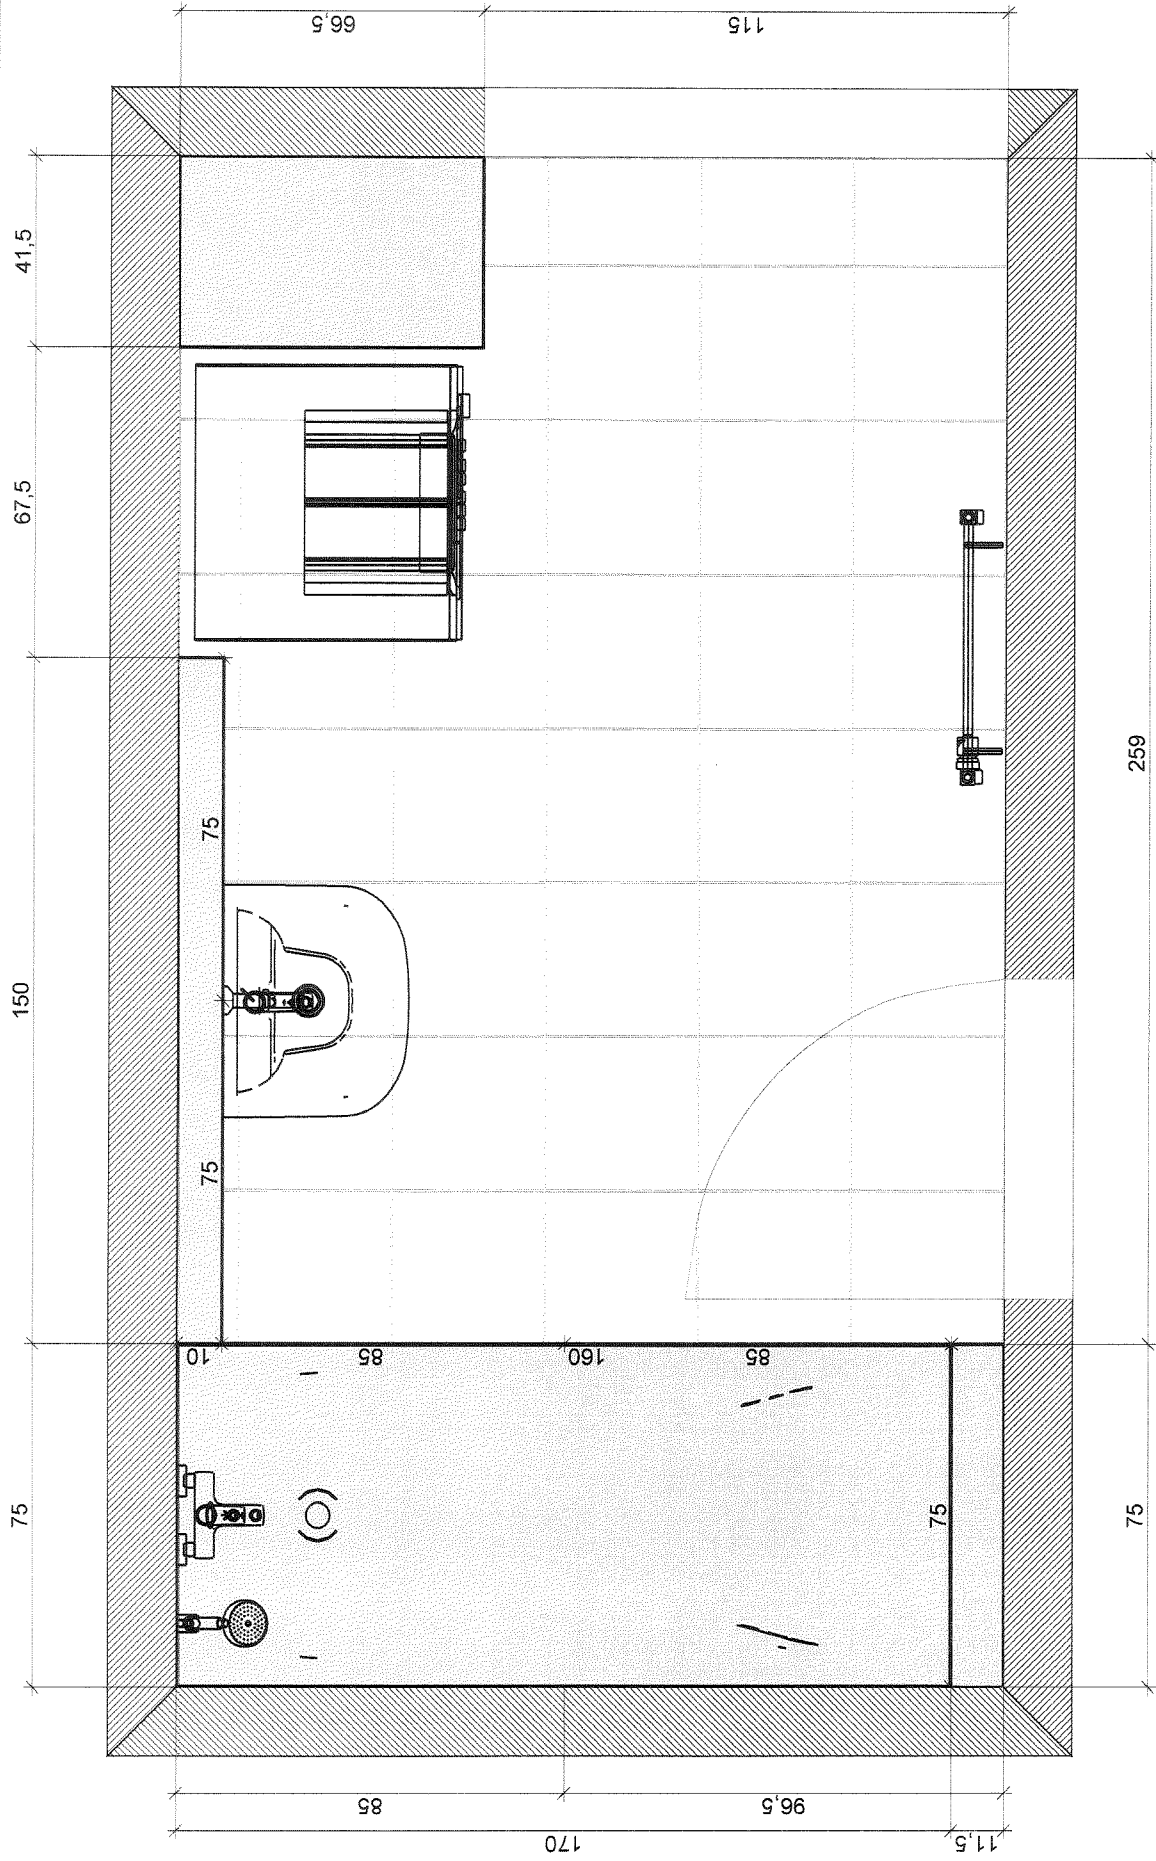

Místnost

Projekt:	BD Máj - typ V
Jméno:	
Adresa:	
Město:	
Měřtko:	1/17
Datum:	2.9.2015
Strana:	3