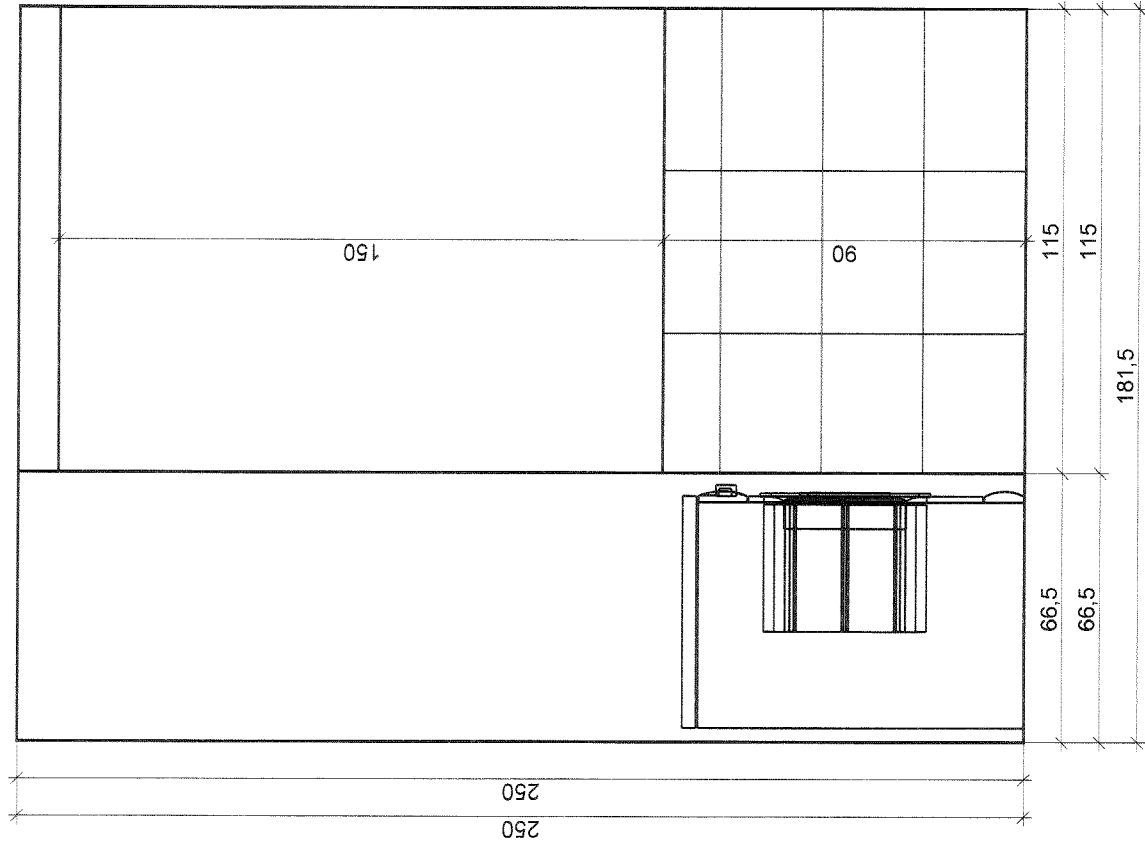

Stěna 3

Projekt:	BD Máj - typ V
Jméno:	
Adresa:	
Město:	
Měřtko:	1/19
Datum: 2.9.2015	
Strana 6