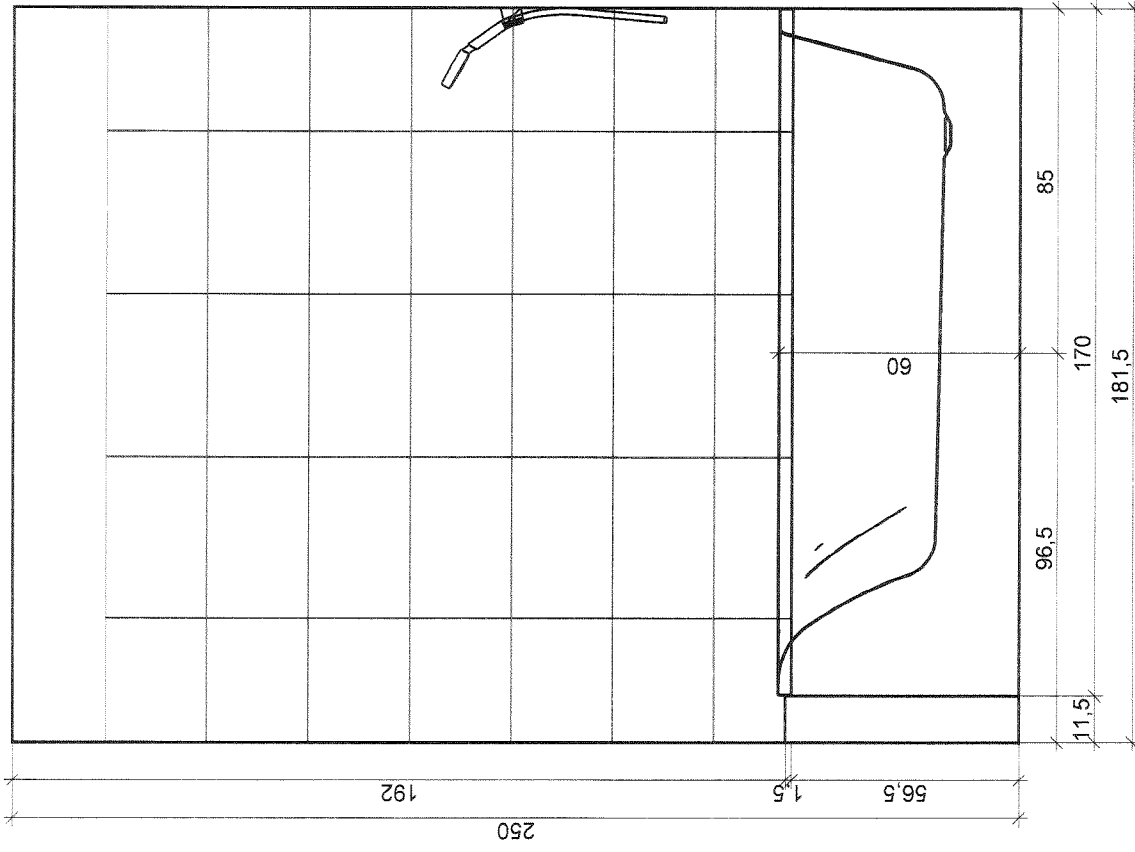

Stěna 1

Projekt:	BD Máj - typ V
Jméno:	
Adresa:	
Město:	
Měřtko:	1/19
Datum:	2.9.2015
Strana	4