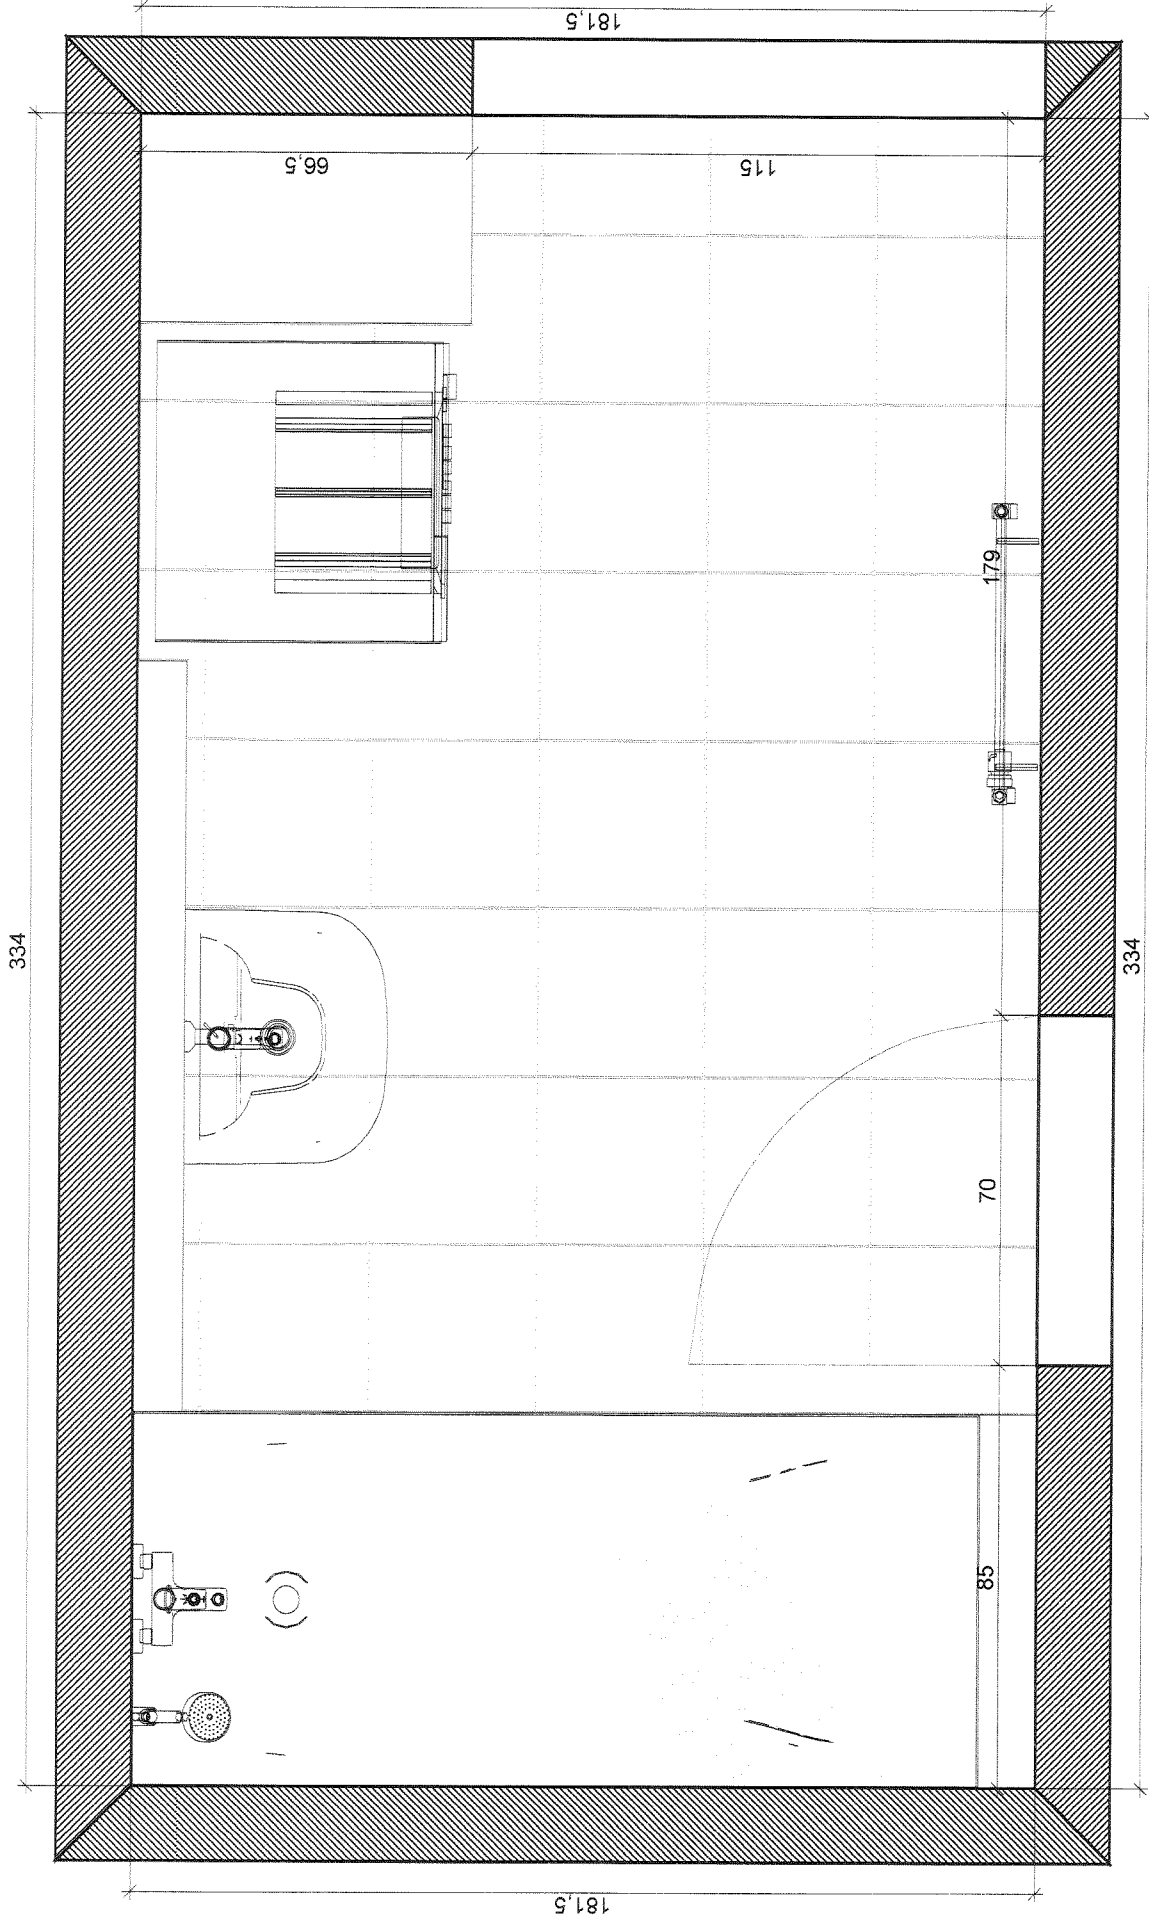

Úroveň

Projekt:	BD Máj - typ V
Jméno:	
Adresa:	
Město:	
Měřítko:	1/15
Datum:	2.9.2015
Strana	1

Informace o prostoru

Informace o prostoru

	Základní plocha	6,06 m ²
	Obvod	10,31 m
	Objem	15,16 m ³
	Výška	2,50 m

Podlaha

	Celková plocha	4,27 m ²
	Obvod	9,01 m
	Obložená plocha	4,27 m ²
		100%

Stěny a zdi

	Celková plocha	22,62 m ²
	Obložená plocha	20,27 m ²
	Plocha s texturou	2,34 m ²
		90%
		10%

Strop

	Celková plocha	6,06 m ²
--	----------------	---------------------