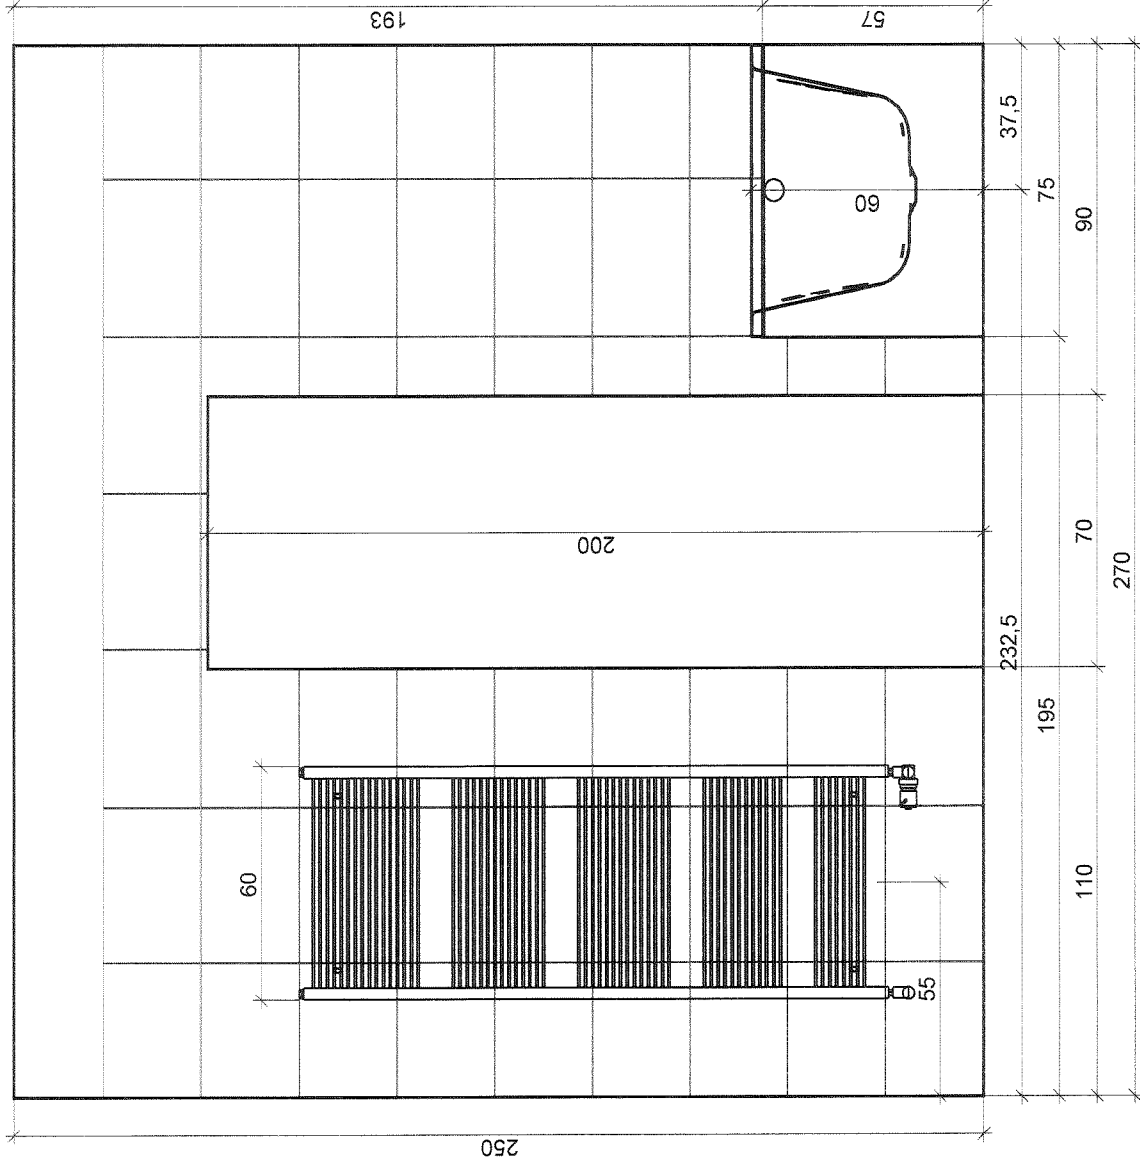

Stěna 3

Projekt:	BD Máj - typ IV
Jméno:	
Adresa:	
Město:	
Měřítko:	1/19
Datum:	2.9.2015
Strana:	6