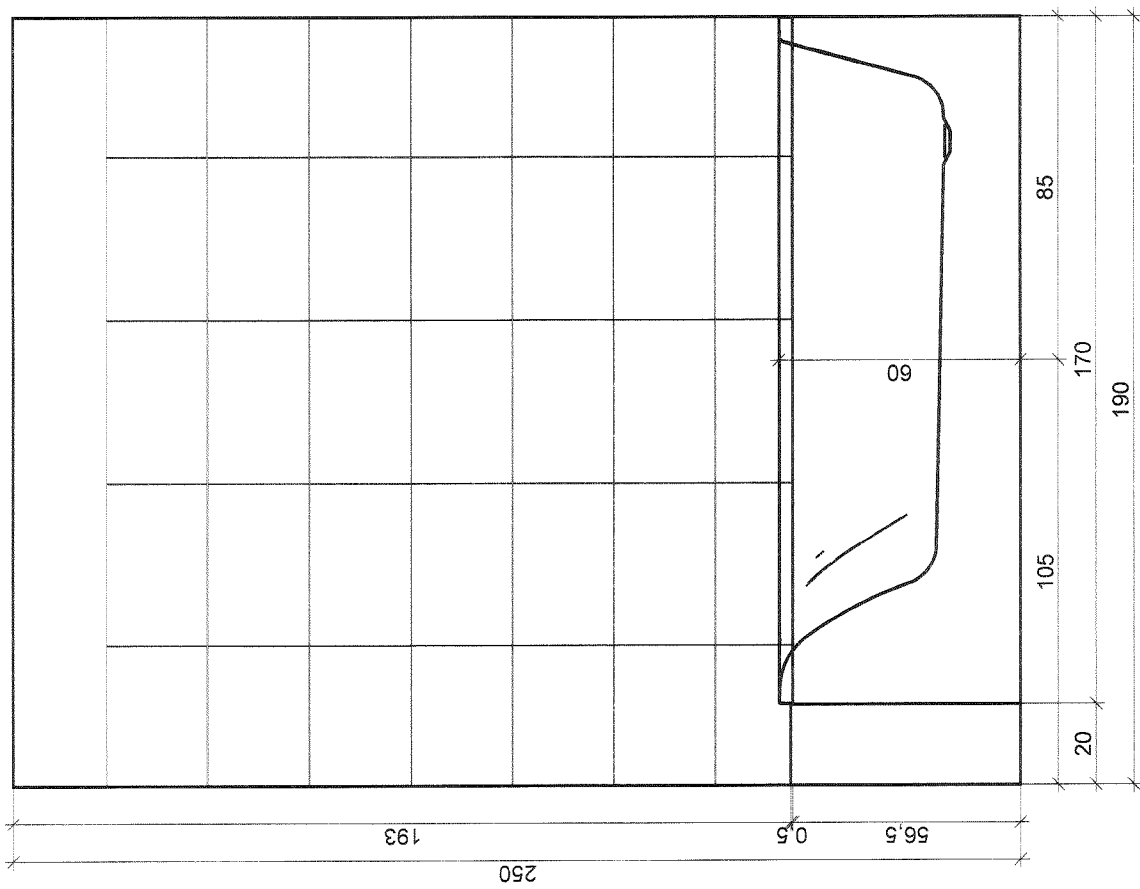

Stěna 4

Projekt: BD Máj - typ IV

Jméno:

Adresa:

Město:

Měřítko: 1/19

Datum: 2.9.2015

Strana 7