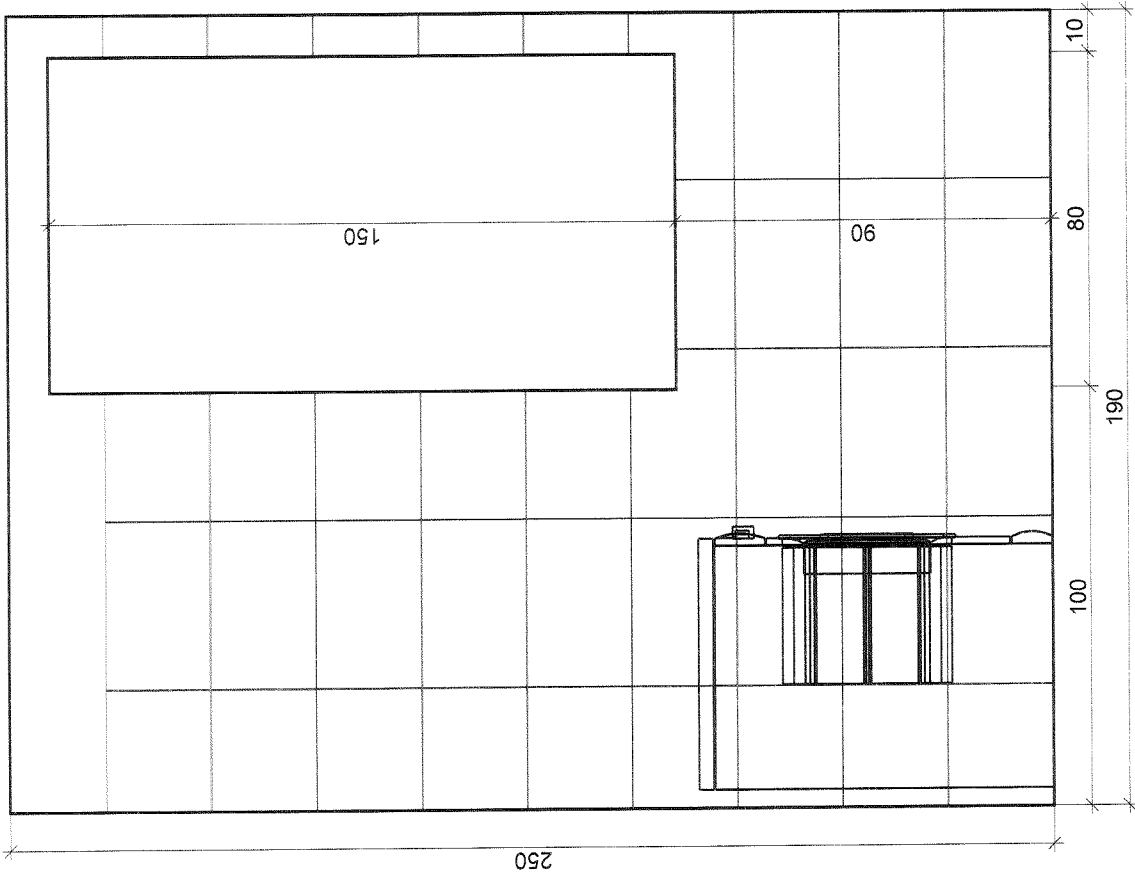

Stěna 2

Projekt:	BD Máj - typ IV
Jméno:	
Adresa:	
Město:	
Měřítko:	1/18
Datum: 2.9.2015	
Strana 5