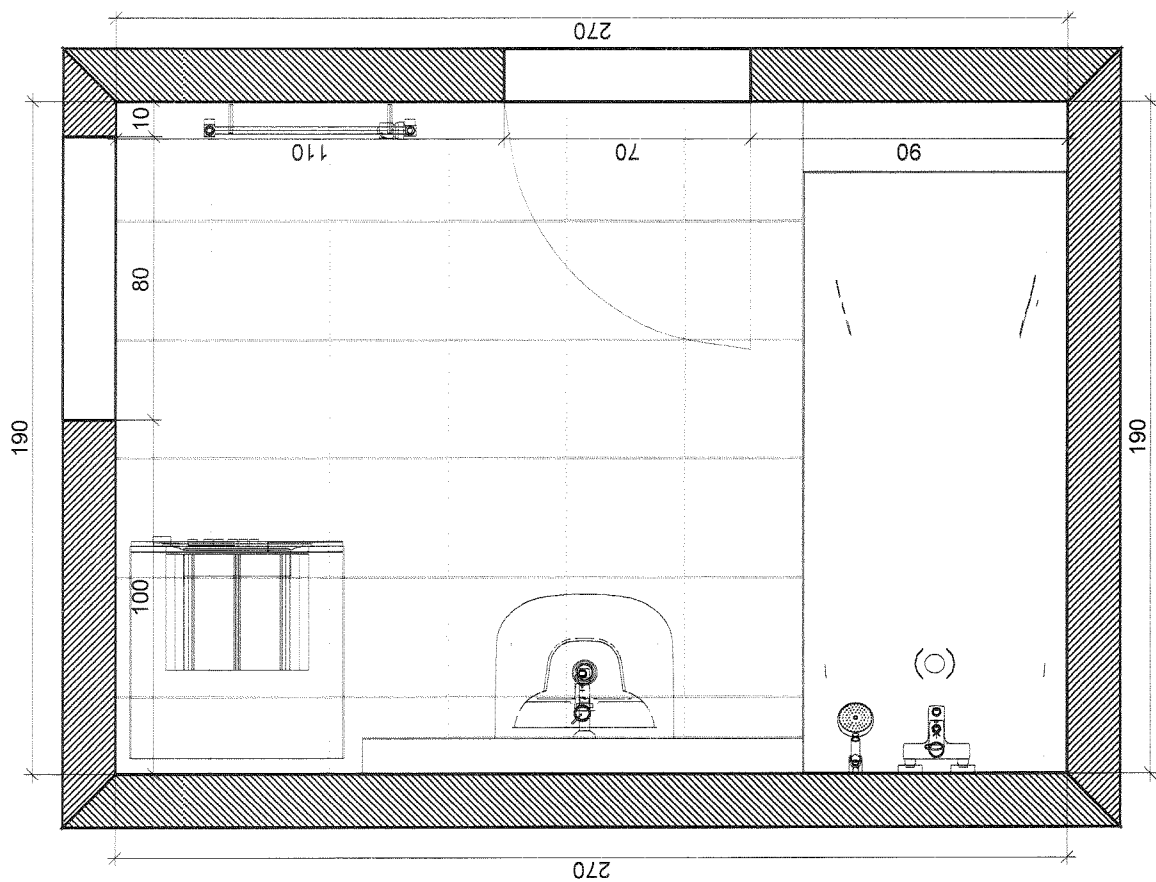

Úroveň

Projekt:	BD Máj - typ IV
Jméno:	
Adresa:	
Město:	
Měřítko:	1/21
Datum:	2.9.2015
Strana:	1

Informace o prostoru

Informace o prostoru

Základní plocha

5,13 m²

Obvod

9,20 m

Objem

12,83 m³

Výška

2,50 m

Podlaha

Celková plocha

3,58 m²

Obvod

7,90 m

Obložená plocha

3,58 m²

100%

Stěny a zdi

Celková plocha

20,34 m²

Obložená plocha

18,25 m²

Plocha s texturou

2,09 m²

Strop

Celková plocha

5,13 m²

Střecha

Plocha zkosené střechy