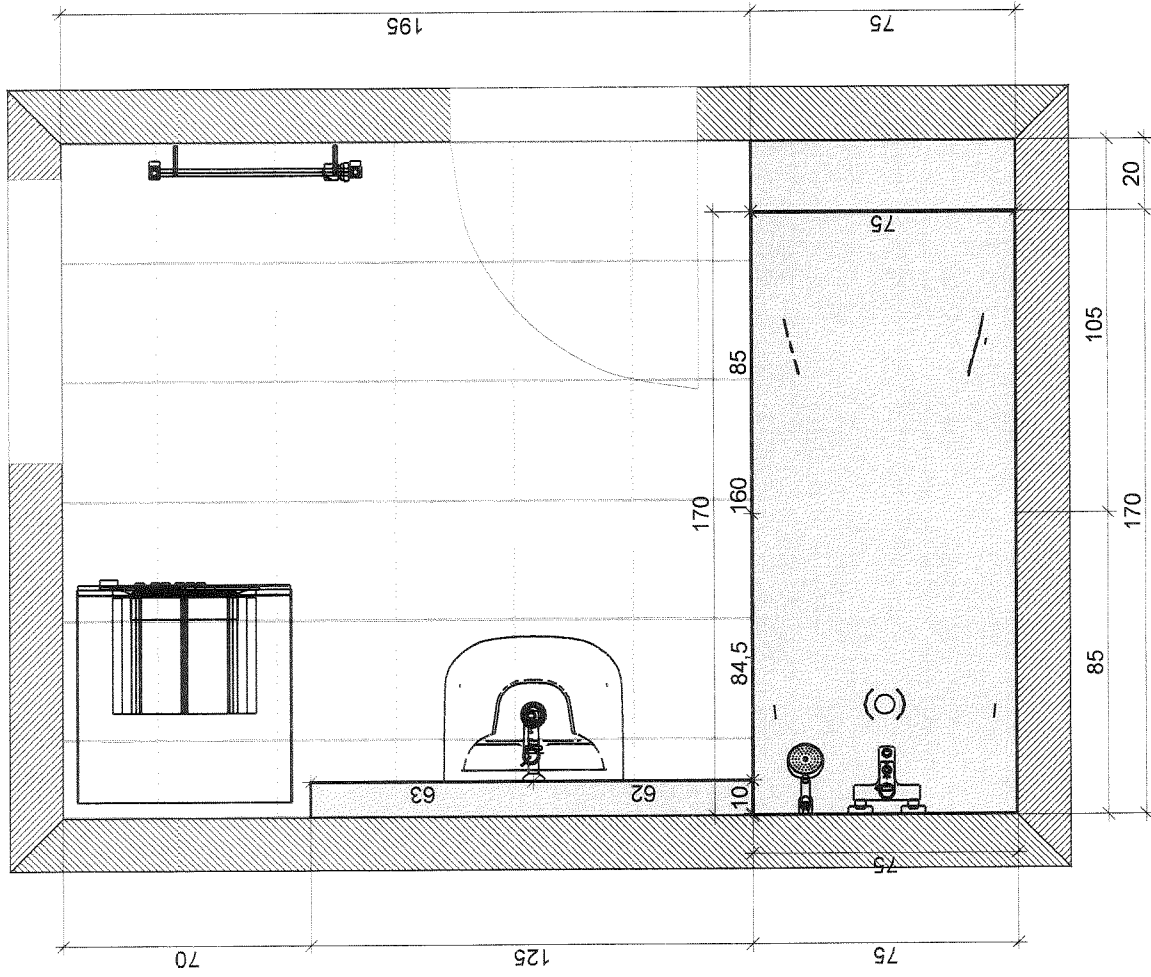

Místnost

Projekt:	BD Maj - typ IV
Jméno:	
Adresa:	
Město:	
Měřiko:	1/21
Datum:	2.9.2015
Strana:	3