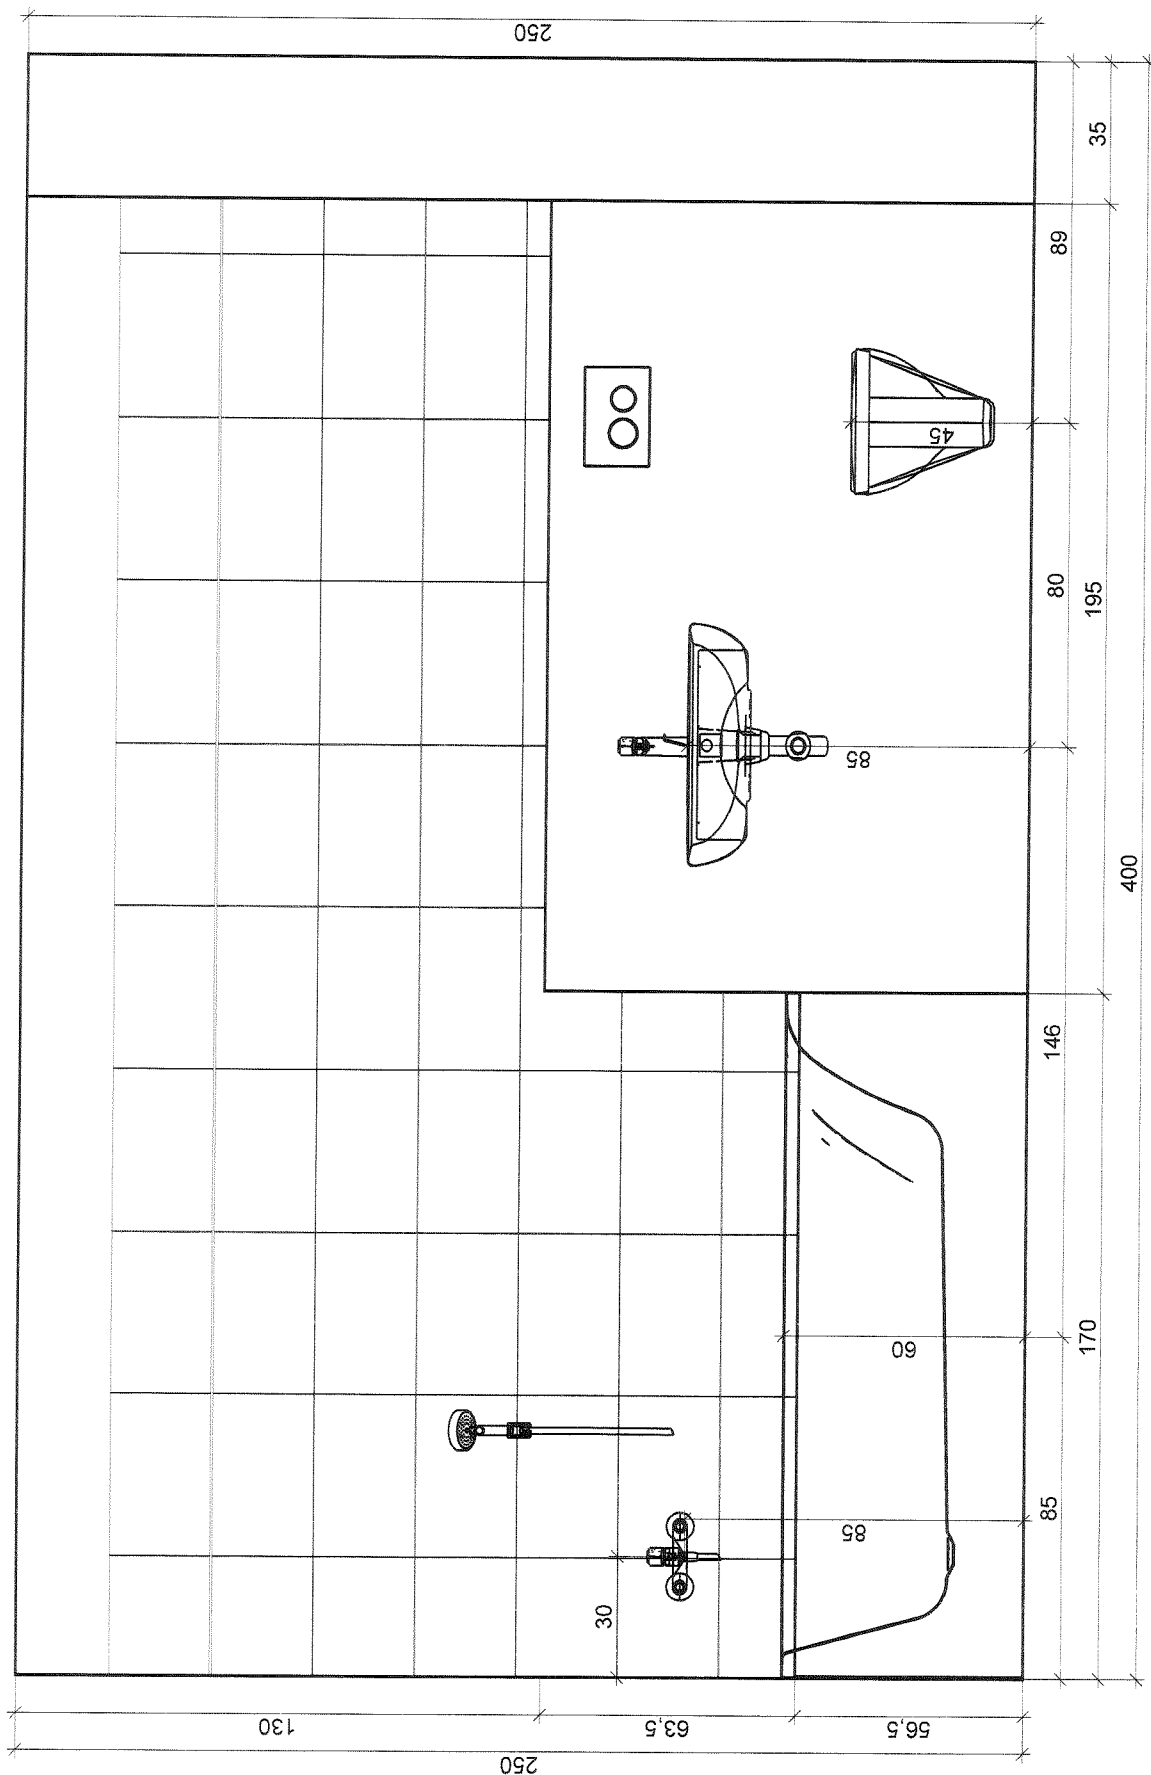

Stěna 1

Projekt:	BD Máj - typ III
Jméno:	
Adresa:	
Město:	
Měřítko:	1/19
Datum:	2.9.2015
Strana:	4