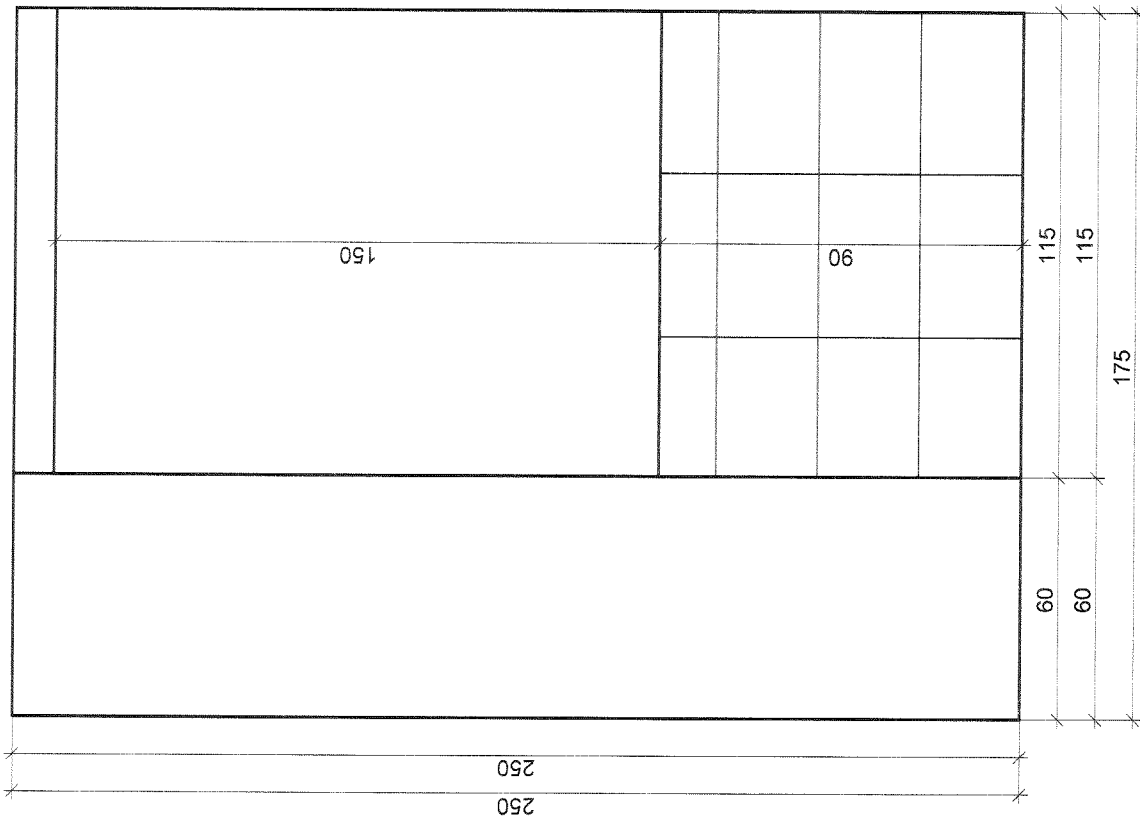

Stěna 2

Projekt:		BD Máj - typ III
Jméno:		
Adresa:		
Město:		
Měřitko:	1/19	
Datum: 2.9.2015		Strana 5