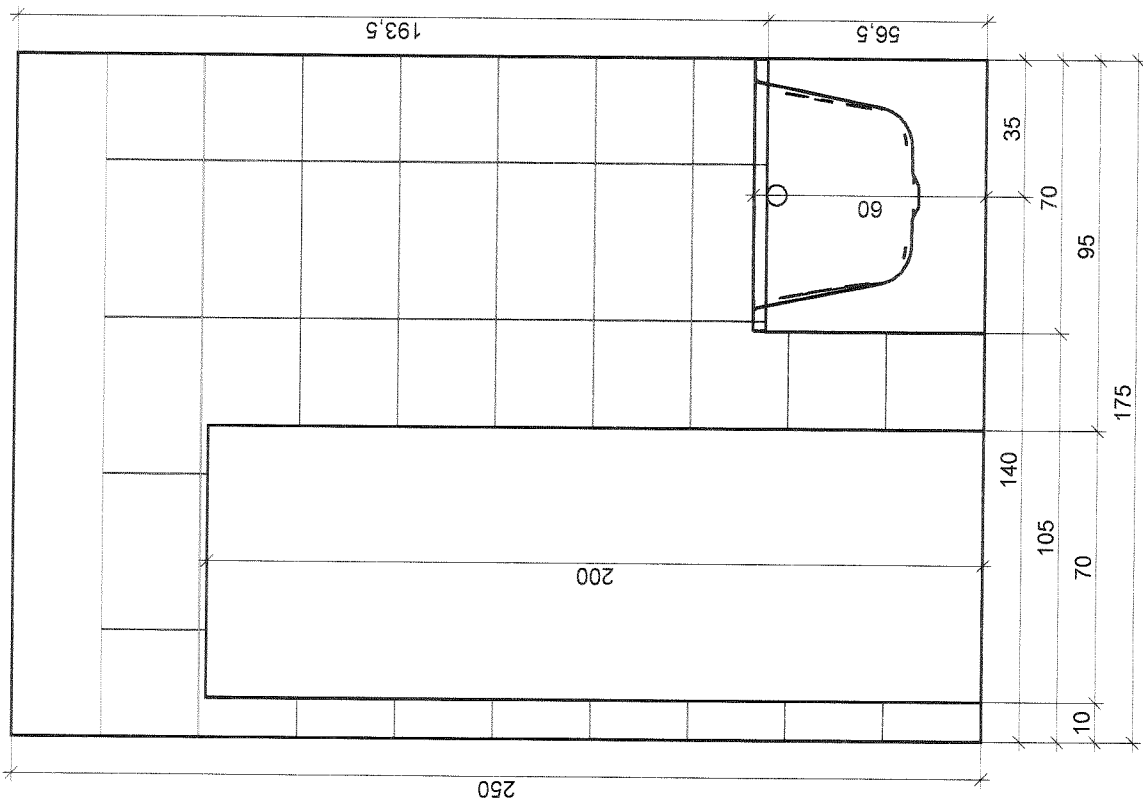

Stěna 4

Projekt:	BD Máj - Iyp III
Jméno:	
Adresa:	
Město:	
Měřítka:	1/19
Datum:	2.9.2015
Strana:	7