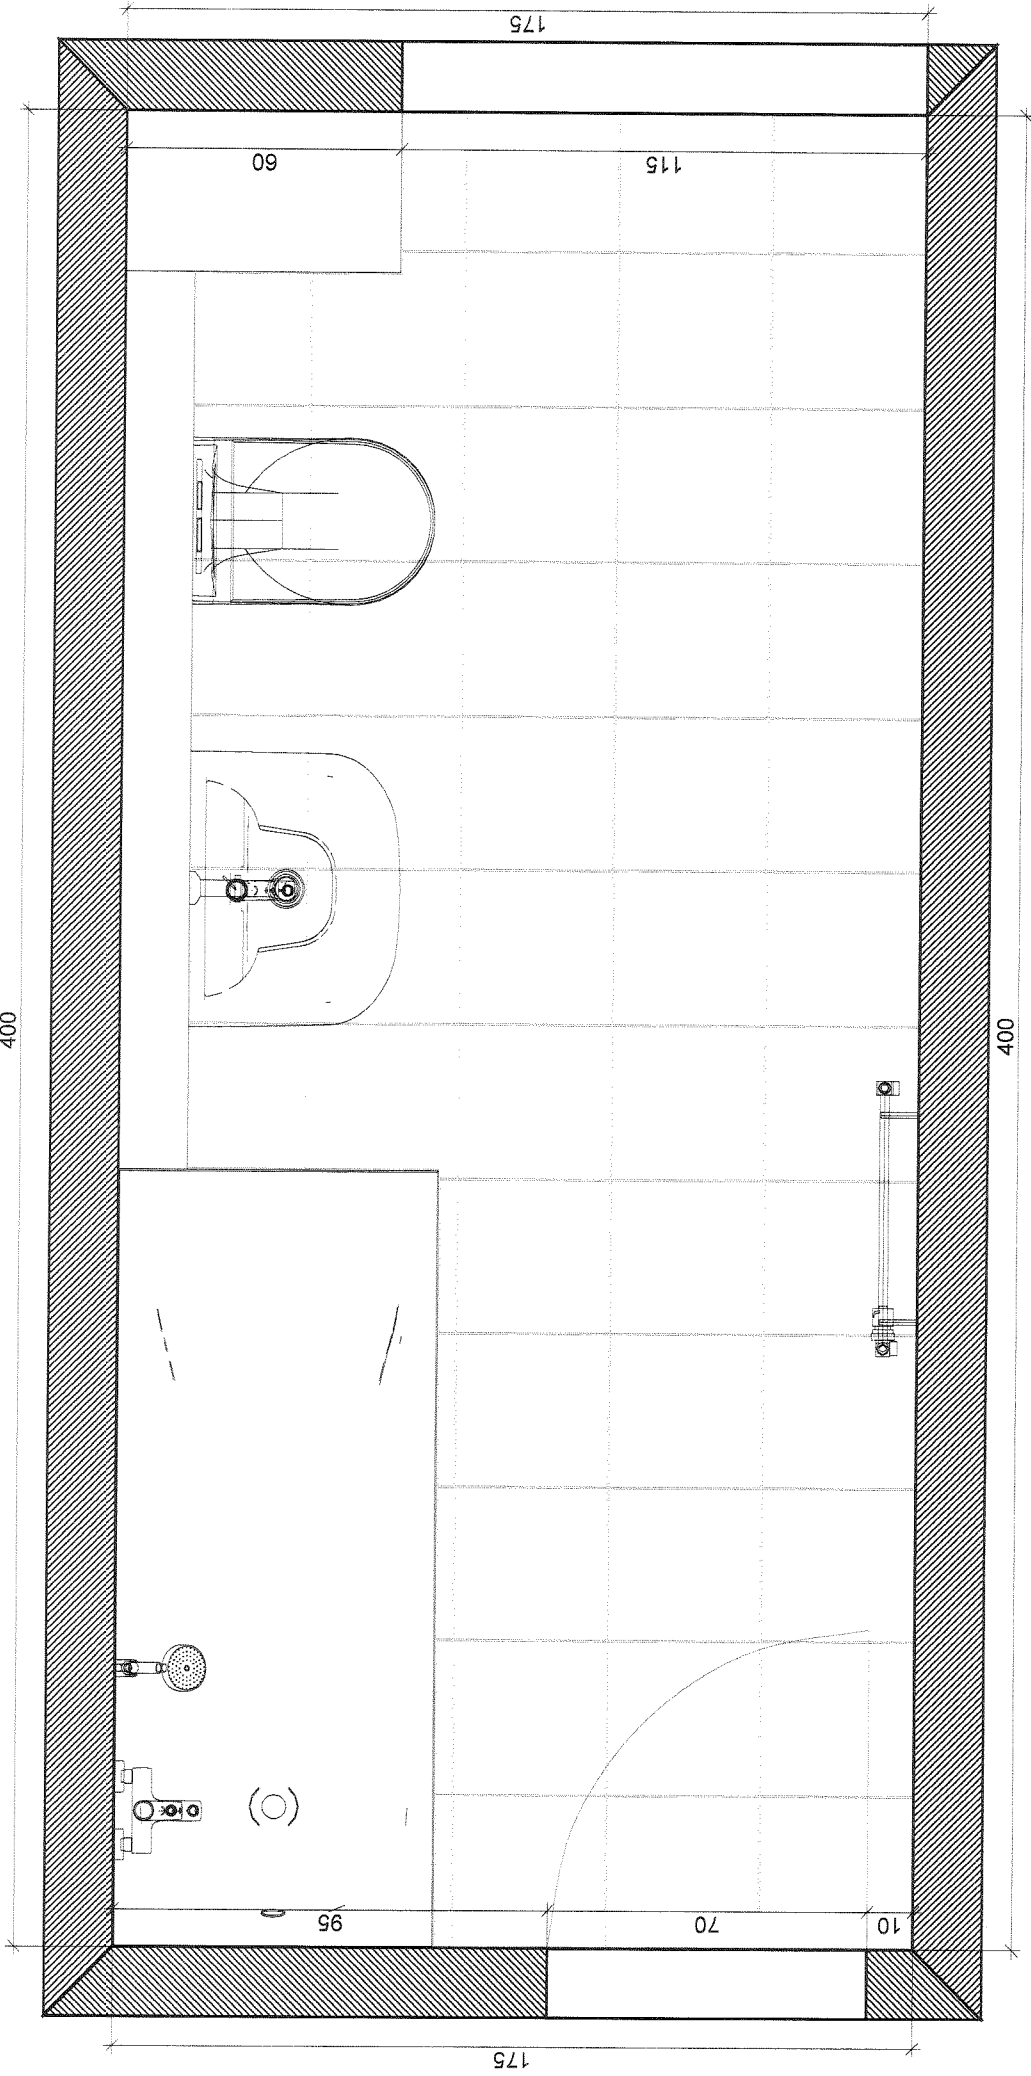

Úroveň

400

Projekt:	BD Máj - typ III
Jméno:	
Adresa:	
Město:	
Měřtko:	1/17
Datum:	2.9.2015
Strana:	1

Informace o prostoru

Informace o prostoru

	Základní plocha	7,00 m ²
	Obvod	11,50 m
	Objem	17,50 m ³
	Výška	2,50 m

Podlaha

	Celková plocha	5,31 m ²
	Obvod	14,60 m
	Obložená plocha	5,31 m ²
		100%

Stěny a zdi

	Celková plocha	26,19 m ²
	Obložená plocha	23,59 m ²
	Plocha s texturou	9%

Strop

	Celková plocha	7,00 m ²
--	----------------	---------------------