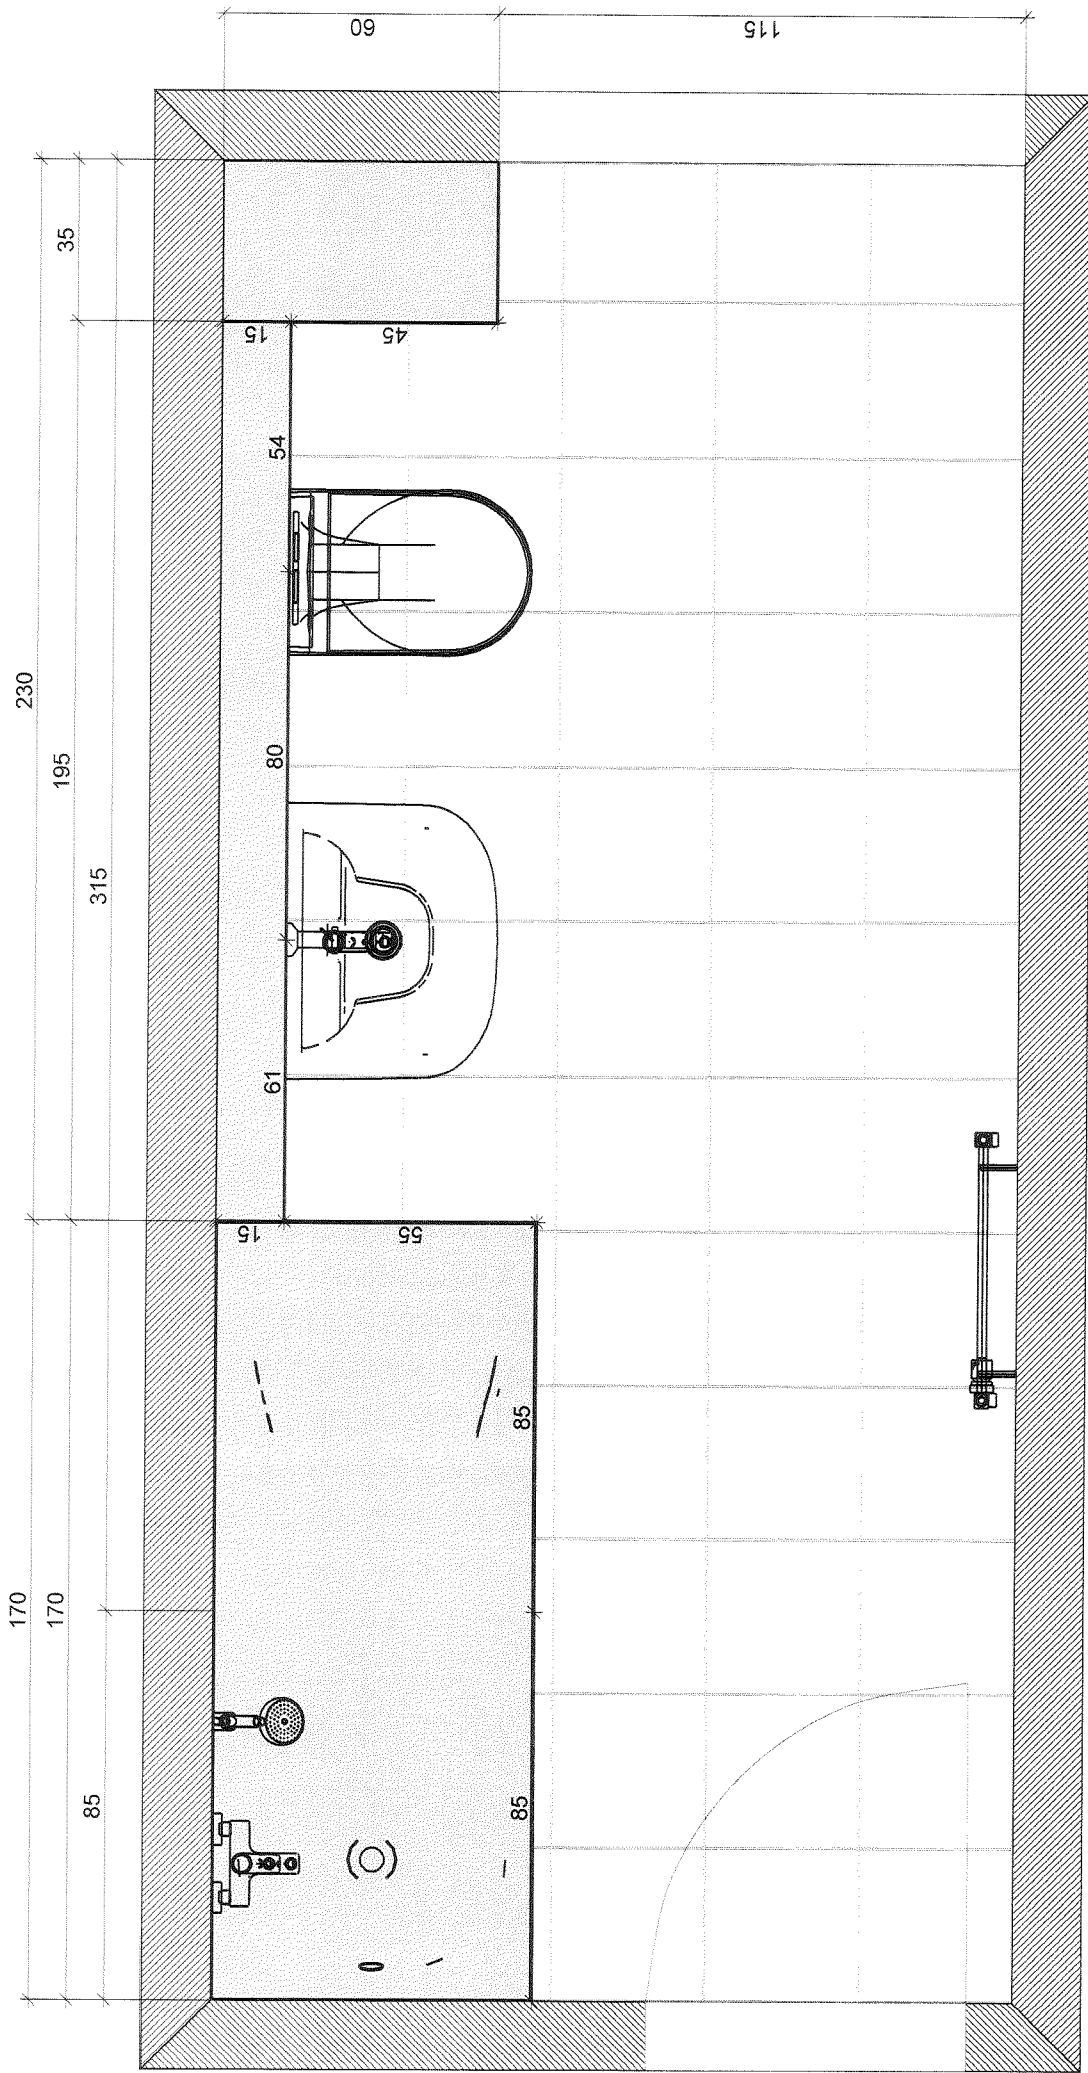

Místnost

Projekt:	BD Máj - typ III
Jméno:	
Adresa:	
Město:	
Měřtko:	1/16
Datum:	2.9.2015
Strana:	3