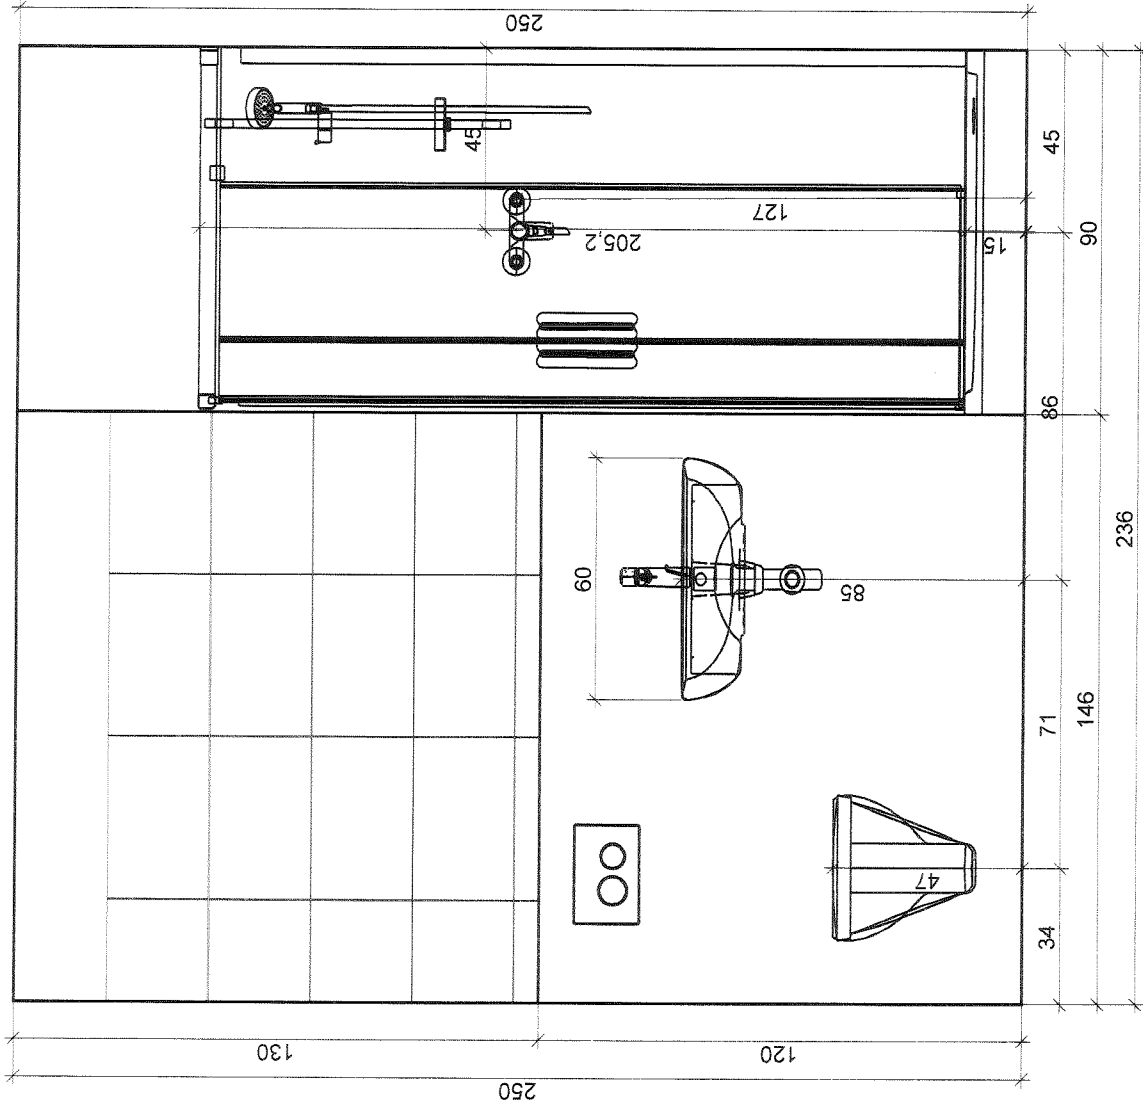

Stěna 4

Projekt:	BD Máj - typ II
Jméno:	
Adresa:	
Město:	
Měřtko:	1/19
Datum:	2.9.2015
Strana:	7