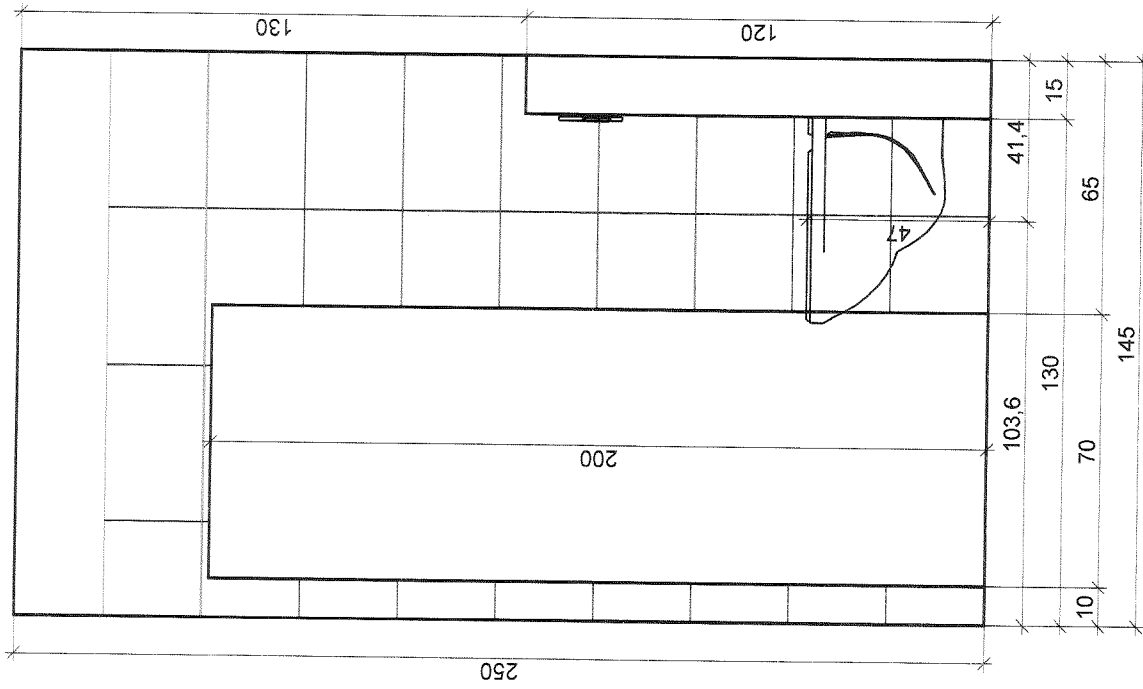

Stěna 3

Projekt:	BD Máj - typ II
Jméno:	
Adresa:	
Město:	
Měřiko:	1/19
Datum: 2.9.2015	Strana 6