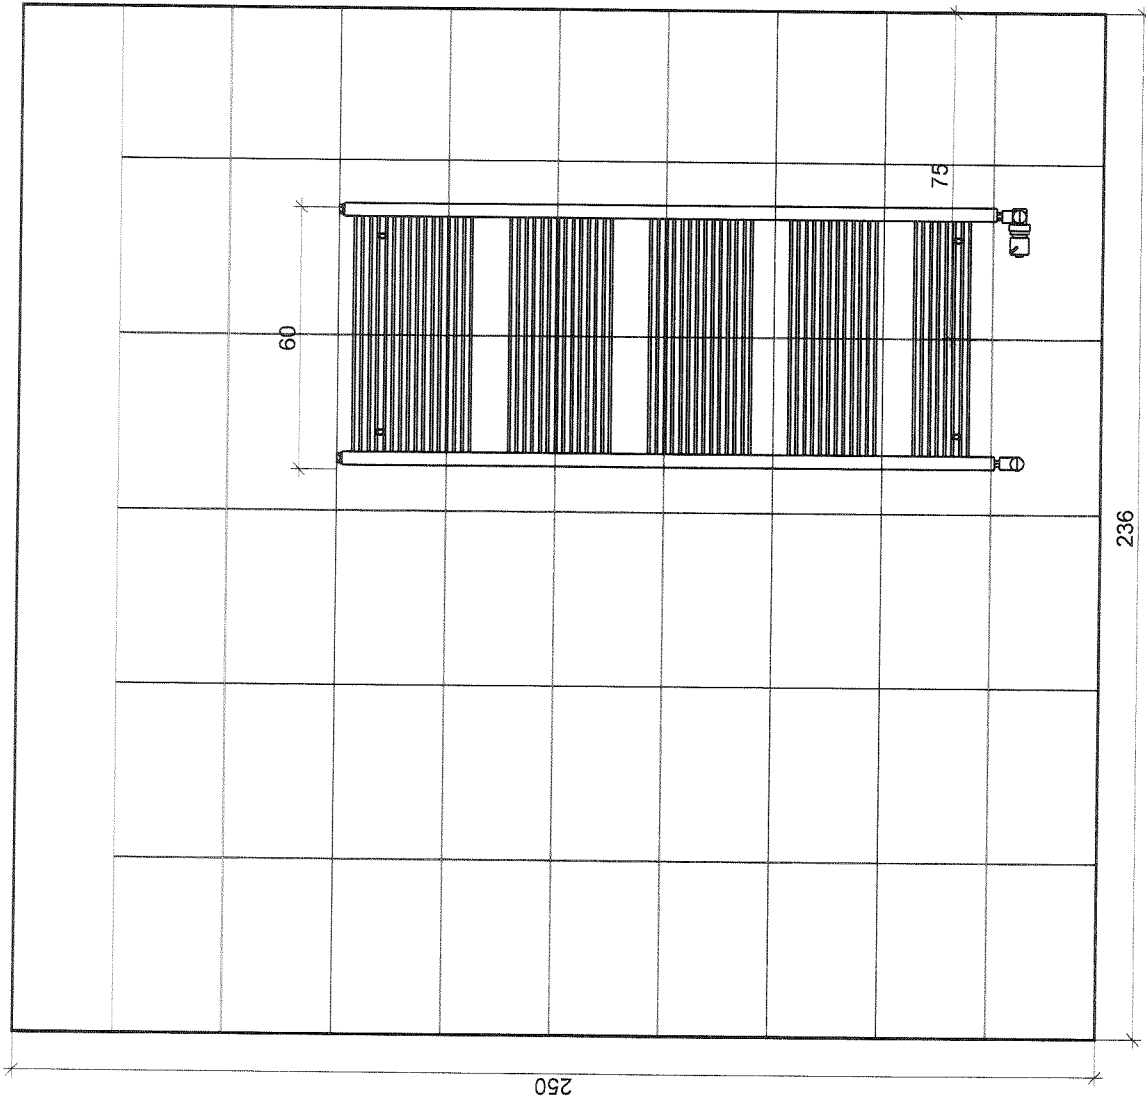

Stěna 2

Projekt:	BD Máj - typ II
Jméno:	
Adresa:	
Město:	
Měřítko:	1/17
Datum:	2.9.2015
Strana	5