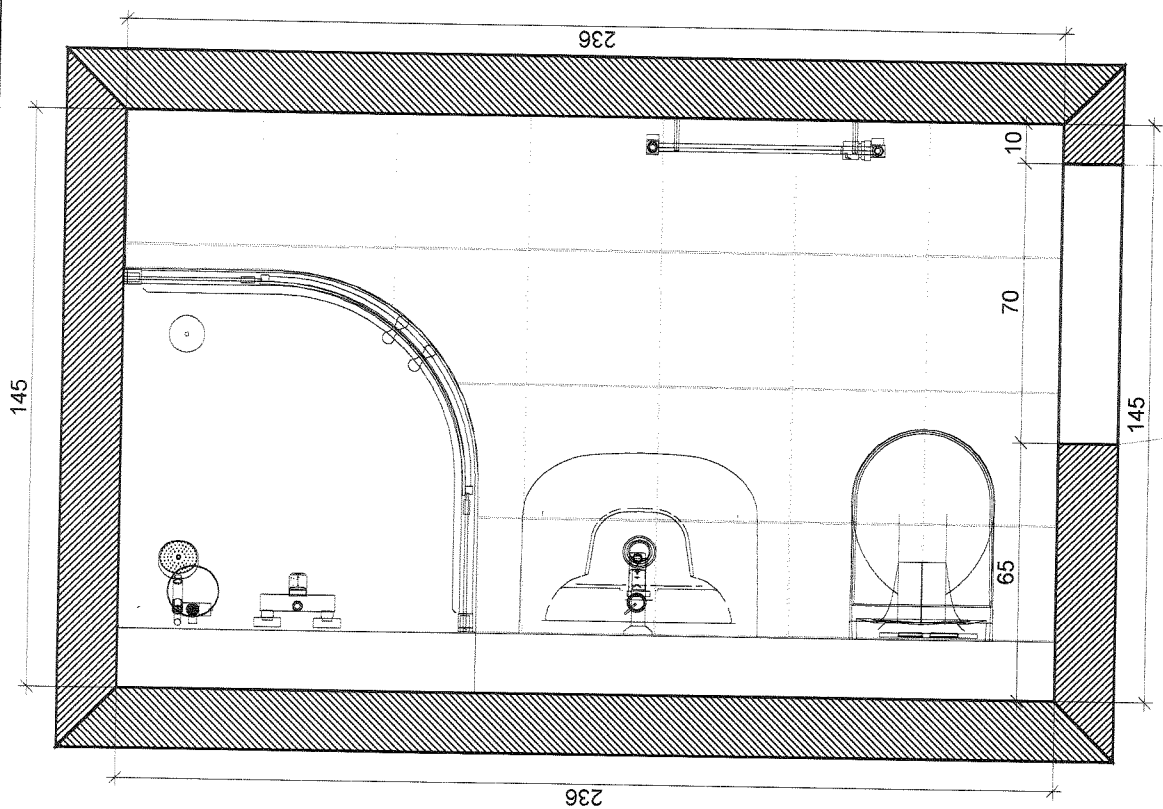

Úroveň

Projekt:	BD Máj - typ II
Jméno:	
Adresa:	
Město:	
Měřtko:	1/19
Datum:	2.9.2015
Strana:	1

Informace o prostoru

Informace o prostoru

Základní plocha	3,42 m ²
Obvod	7,62 m
Objem	8,56 m ³
Výška	2,50 m

Podlaha

Celková plocha	2,31 m ²
Obvod	7,10 m
Obložená plocha	2,31 m ²

100%

Stěny a zdi

Celková plocha

17,47 m²

Obložená plocha

15,72 m²

Plocha s texturou

1,75 m²

90%

9%

Strop

Celková plocha

3,42 m²

Střecha

Plocha zkosené střechy