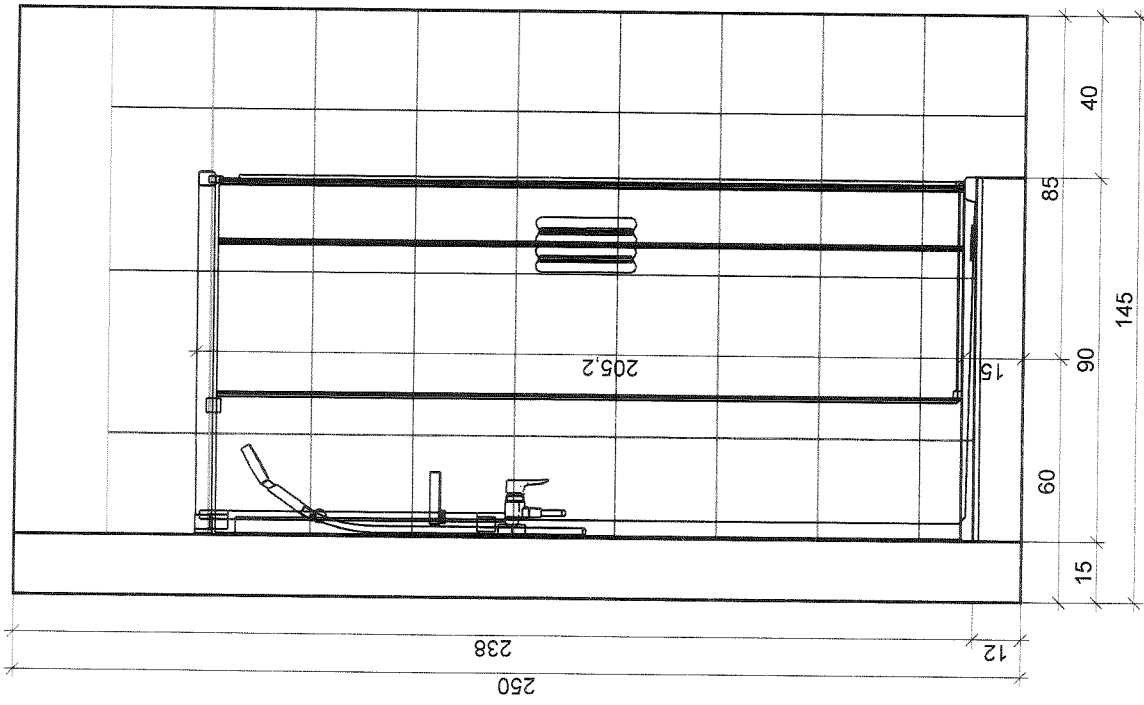

Stěna 1

Projekt:	BD Máj - typ II
Jméno:	
Adresa:	
Město:	
Měřítko:	1/19
Datum: 2.9.2015	Strana 4