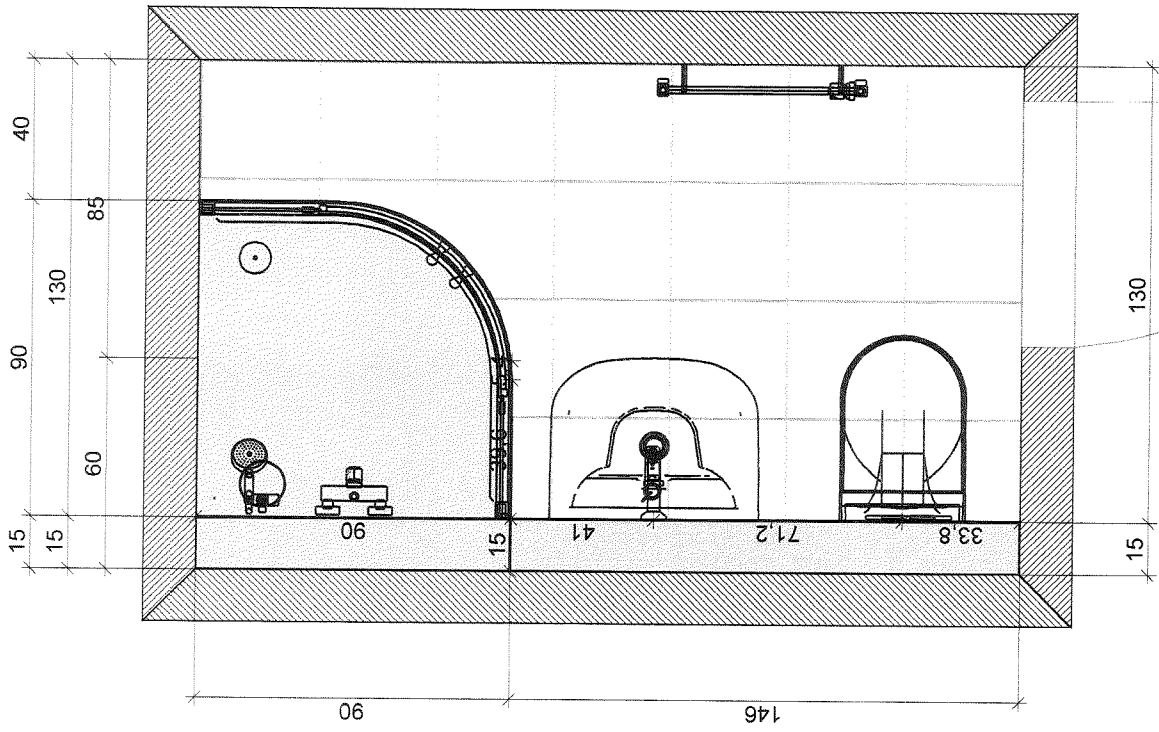

Místnost

Projekt:	BD Máj - typ II
Jméno:	
Adresa:	
Město:	
Měřítko:	1/22
Datum:	2.9.2015
Strana:	3