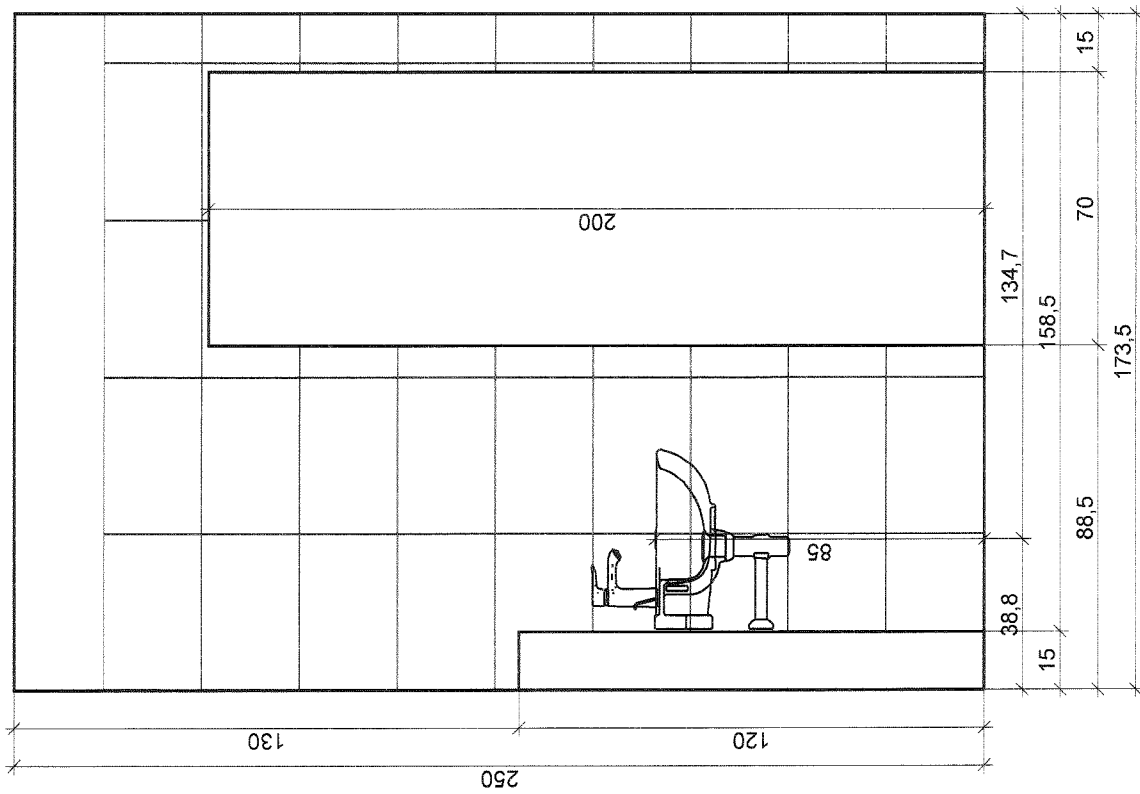

Stěna 3

Projekt:	BD Máj - Boston typ I
Jméno:	
Adresa:	
Město:	
Měřiko:	1/19
Datum:	2.9.2015
Strana:	6