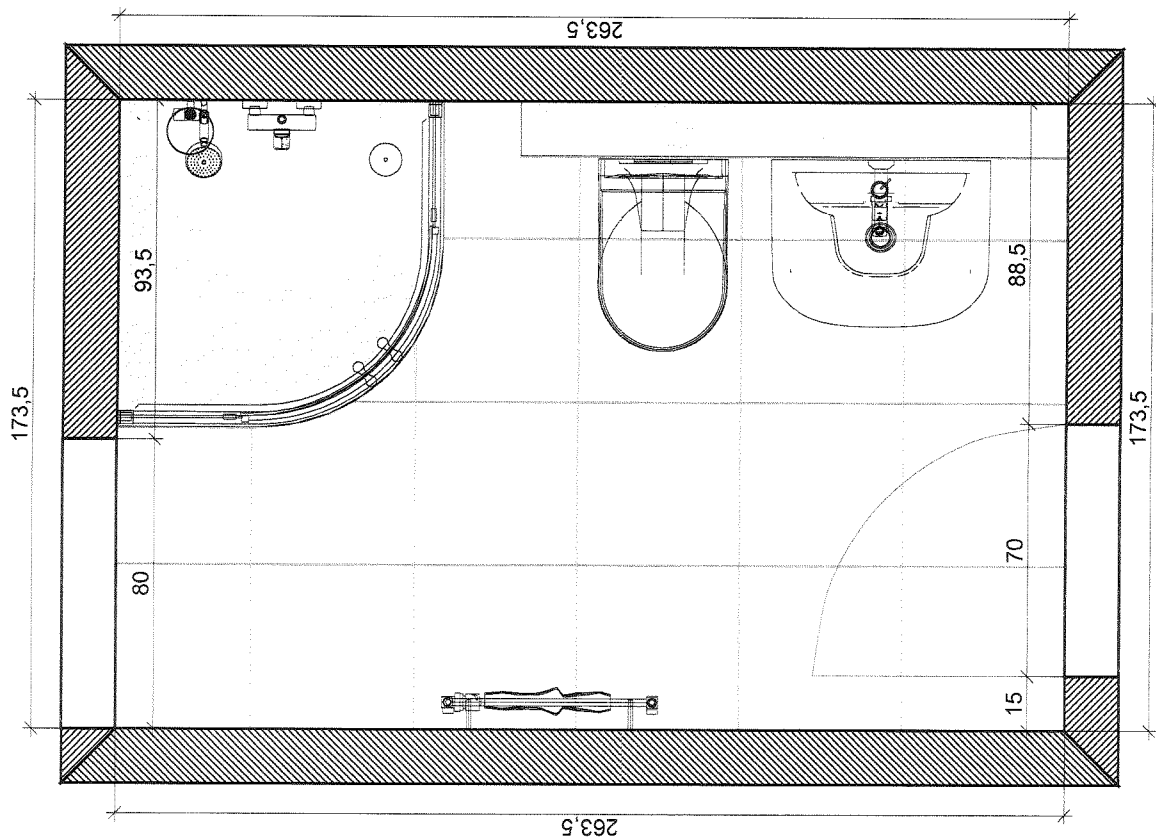

Úroveň

Projekt:	BD Máj - Boston typ I
Jméno:	
Adresa:	
Město:	
Měřítko:	1/21
Datum:	2.9.2015
Strana:	1

Informace o prostoru

Informace o prostoru

Základní plocha

4,57 m²

Obvod

8,74 m

Objem

11,43 m³

Výška

2,50 m

Podlaha

Celková plocha

3,59 m²

Obvod

8,52 m

Obložená plocha

3,59 m²

100%

Stěny a zdi

Celková plocha

19,84 m²

Obložená plocha

17,85 m²

Plocha s texturou

1,99 m²

90%

10%

Strop

Celková plocha

4,57 m²