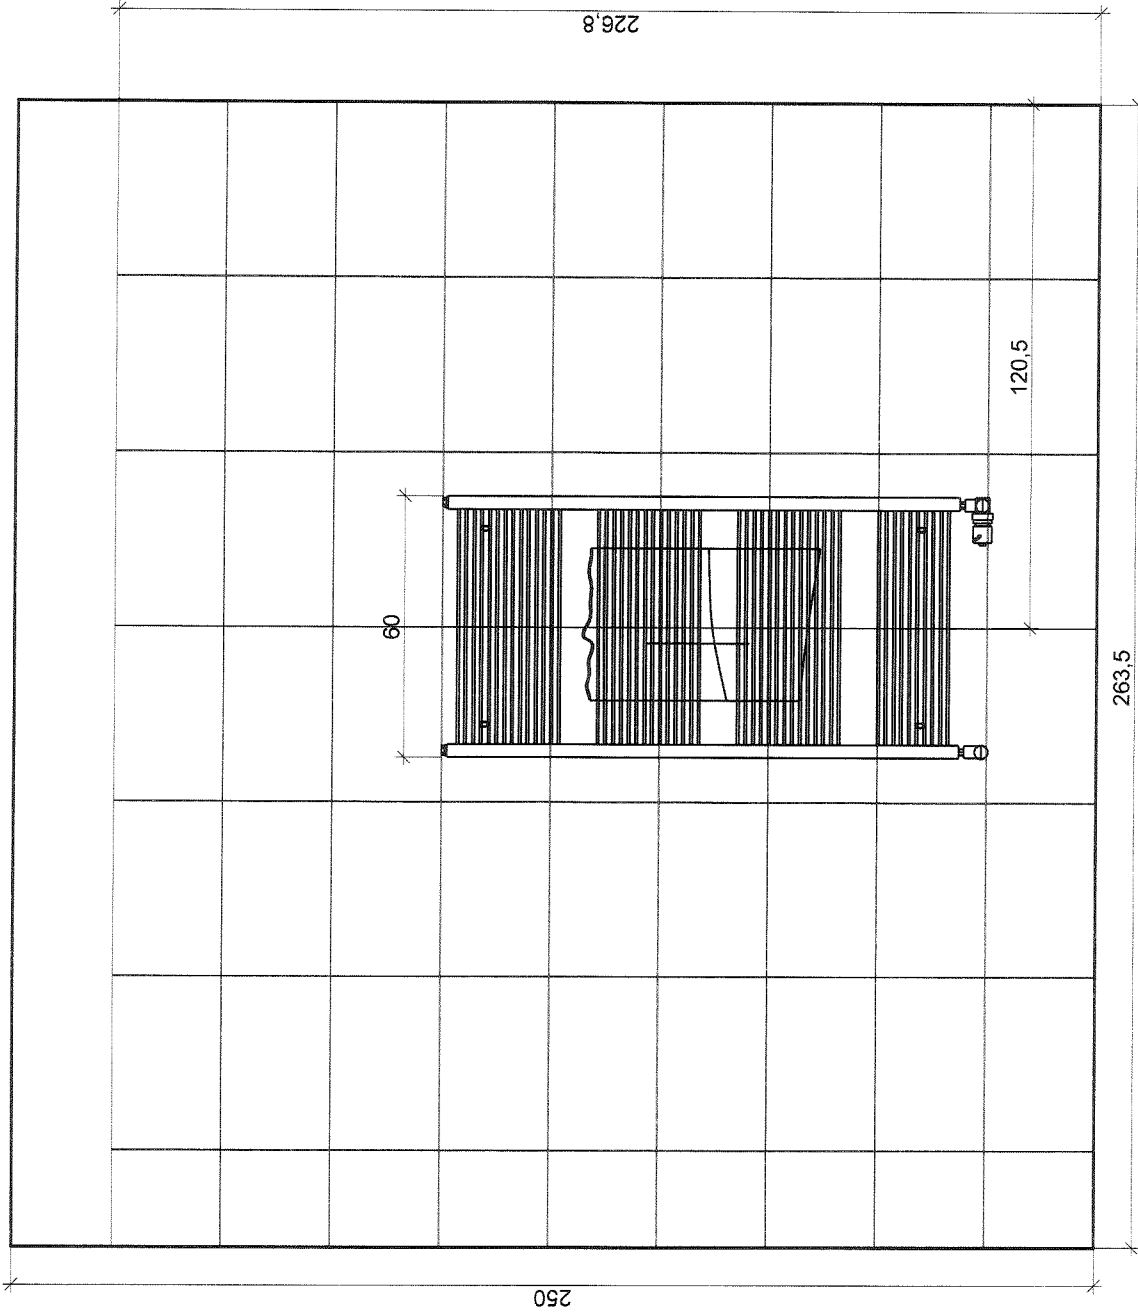

Stěna 4

Projekt:	BD Máj - Boston typ I
Jméno:	
Adresa:	
Město:	
Měřítko:	1/17
Datum:	2.9.2015
Strana:	7