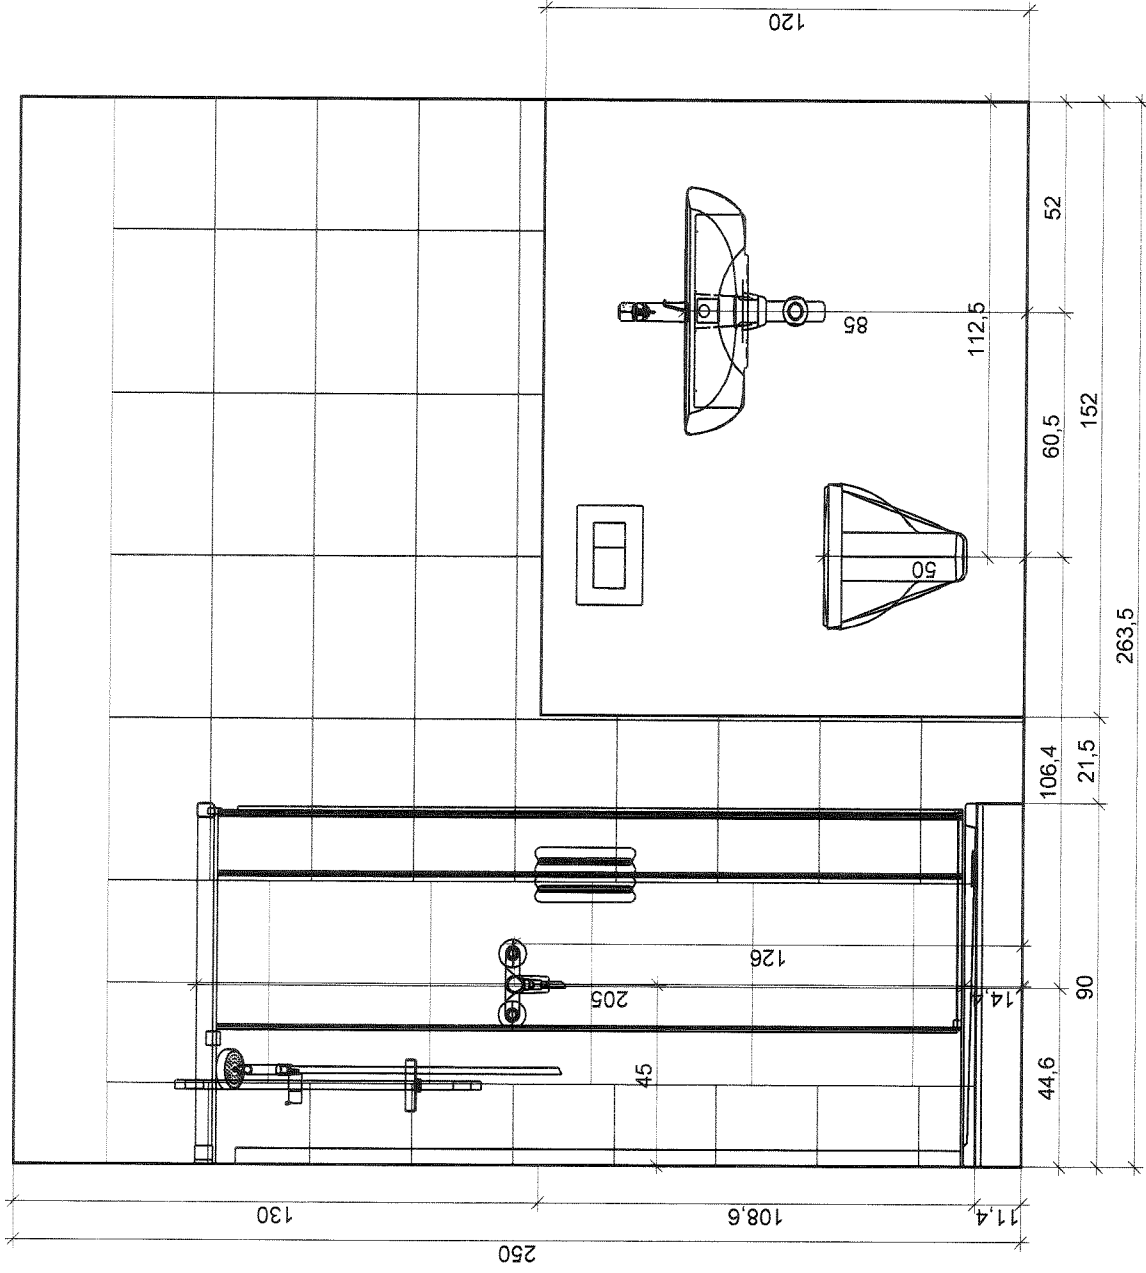

Stěna 2

Projekt:	BD Máj - Boston typ I
Jméno:	
Adresa:	
Město:	
Měřtko:	1/19
Datum:	2.9.2015
Strana:	5