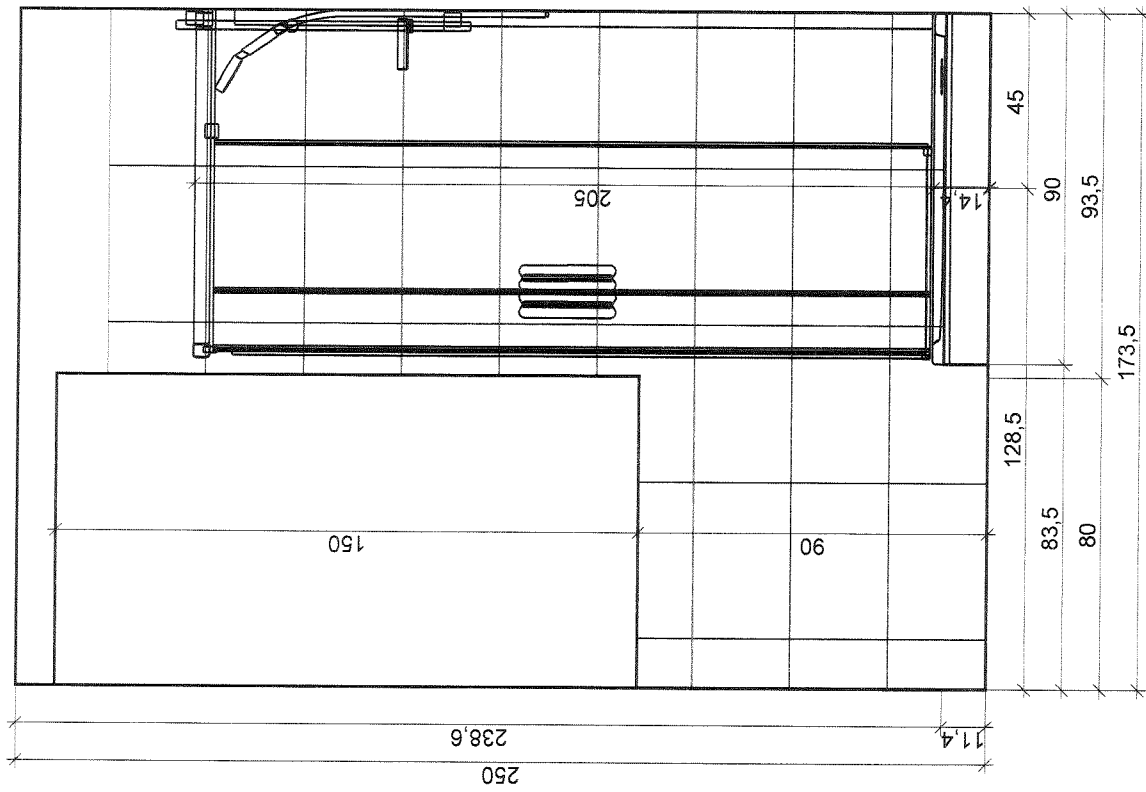

Stěna 1

Projekt:	BD Máj - Boston typ I
Jméno:	
Adresa:	
Město:	
Měřiko:	1/19
Datum:	2.9.2015
Strana:	4